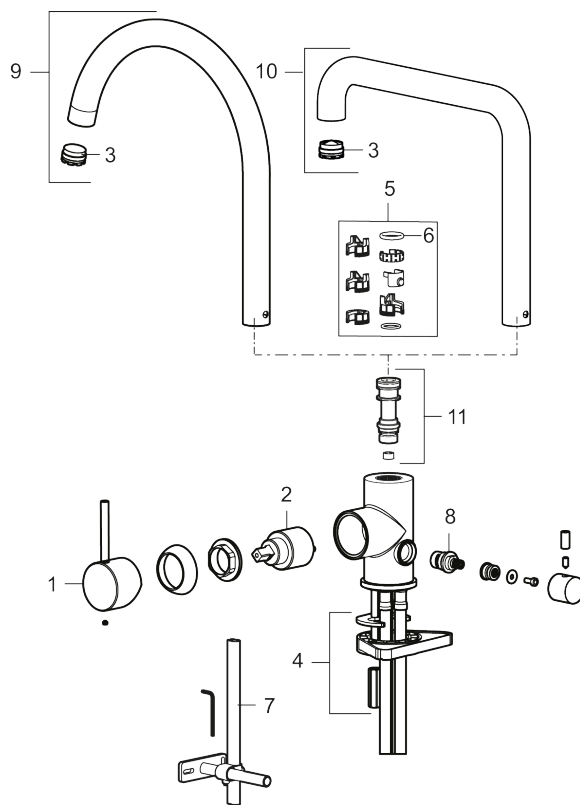

PRODUKTBESKRIVNING

MORA INXX II soft köksblandare

Med den eleganta hållbara nyansen borstad mässing och kökskranens mjuka formspråk bidrar INXX II soft till ett lyxigt och elegant kök. Blandaren är testad och godkänd utifrån de byggregler som finns och är energieffektiv, vilket innebär att den ger en lägre vatten- och energiförbrukning utan att ge avkall på komforten.

Om serien

INXX II är en elegant och tidlös serie i en palett av noga utvalda nyanser. Kombinationen av hög kvalitet, sober design och skön komfort gör den till den ultimata serien.

Art.nr: 272151.62CA

RSK: 8311273

Reservdelslista

NR.	ART.NR	RSK	BESKRIVNING
1	409700.AE	8394069	Spak, komplett, krom
1	409700.12AE	8394070	Spak, komplett, mattsvart
1	409700.22AE	8394071	Spak, komplett, mattvit
1	409700.44AE	8394072	Spak, komplett, mattgrå
1	409700.60AE	8394073	Spak, komplett, polerad mässing PVD
1	409700.62AE	8394074	Spak, komplett, borstad mässing PVD