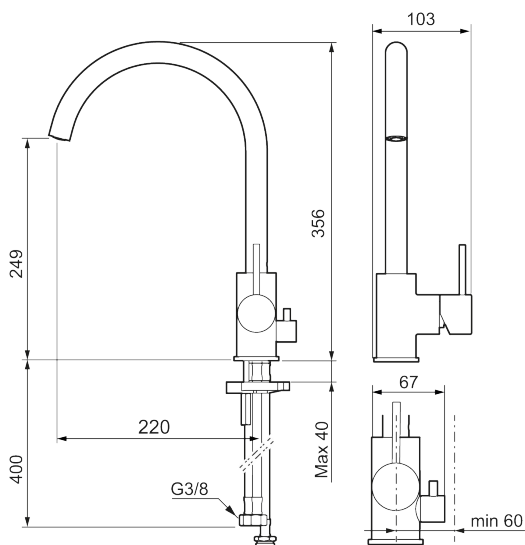

Unika egenskaper

- Keramisk tätning
- Omställbar flödesbegränsning och temperaturspär
- Eco (energi- och vattenbesparande konstantflödesstrålsamlare, 6 l/min vid 2–6 bar)
- Flexibla anslutningsrör i metallomspunnen Soft PEX[®], lekande G3/8
- Svängbar pip 60°, 85°, 110° eller 360°
- Med diskmaskinsavstängning, KV ej omställbar till VV
- Hålmått Ø34-37 mm