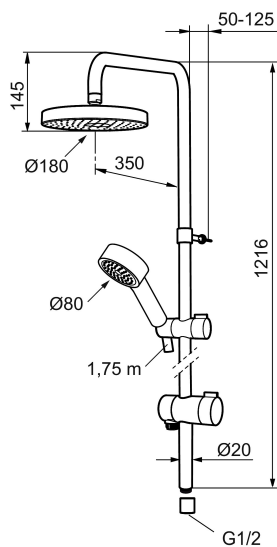

Unike funksjoner

MORA MMIX S5 shower system

Mora MMIX kombinerer en formfin og ergonomisk design med en energieffektiv innside. Designen preges av en kjølelt bølgende geometri og formidler en tidløs og sammenhengende stil i hele serien. Vårt unike miljøkonsept EcoSafe™ ligger til grunn for utviklingsarbeidet og bidrar til lavt energiforbruk og langsiktige miljøhensyn.

Art.no.: 130313 NRF-nummer: 4294154 Flow 3 bar: 12,0 l/m
Utførende: Krom

- Dusjomkaster med keramisk tetning
- Metallslange 1,75 m, PVC/BPA-fri innerslange
- Med antikalksystem "Easy Clean"
- Dusjrøret kan kappes ved behov
- Mora Eco hånddusj 9 l/min og takdusj 12 l/min

NR.	ART. NO.	NRF-NUMMER	BESKRIVELSE
13	139906.AE		Dusjørøklammer 20 mm
14	209549.AE		Anslutningsrør komplett
15	209548.AE		Nedre veggrør
16	209550.AE		Øvre veggrør / takrør
17	409425.AE		Reservedelspose for Mora Shower System
18	409443.AE		Omkasterratt
19	209291.AE		Overgang G1/2 - M18x1
20	139812.AE		Låseskrue M5x20
21	309246.AE		O-ring (13,1 x 1,6) 2 stk
22	609029.AE		O-ring (16,1 x 1,6) 2 stk