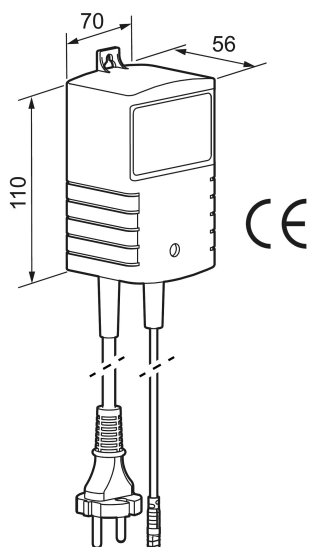

Unike funksjoner

Transformator stillbar 6-12V

Art.no.: 729471 NRF-nummer: 4294247

- For Mora Tronic Compact dusjhoder, produsert før 2019 - 6/9V
- For Mora Tronic dusjpaneler, produsert før 2019 - 6/9V
- For Mora Tronic tappekraner - 12V
- For Mora Tronic Solid - 7.5V
- Kapslingsklasse: IP45
- Monteres med kabler nedover (skal være spoleisolert ~ IP45)
- 6-12V DC
- 0,8A
- Driftstemperatur: 0–40 ° C
- Leveres med 0,5m sekundær kabel, 2m gummikabel med plugg (den er ikke jordet, men passer i jordede stikkontakter, dobbeltisolert transformator)
- Maks 3 skjøtekabler på 5 m per enhet
- Leverer maks 8 enheter