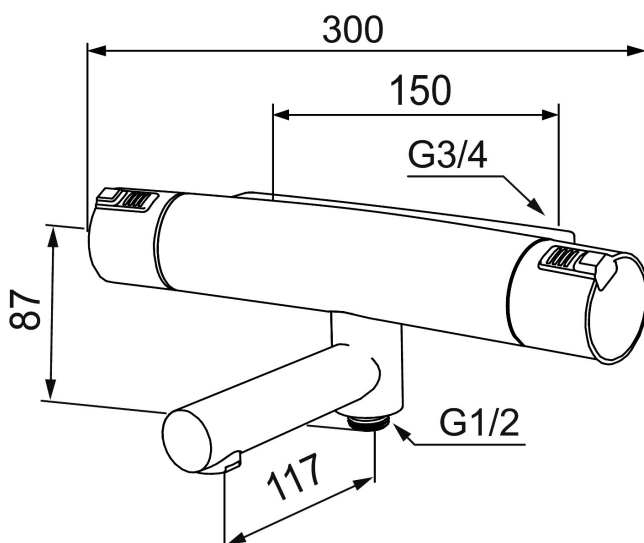

## Mora MMIX T5 termostaattikylypyhana

Mora MMIX:ssä kaunislinjainen ja ergonominen muotoilu yhdistyy energiatehokkaaseen sisäosaan. Muotoilua leimaa hivelevän kaunis aaltoileva geometria, joka tekee koko sarjasta ajattoman tyylikkään. Kehitystyö perustuu ainutlaatuiseseen EcoSafe™-ympäristökonseptiimme, joka säästää energiaa ja edistää pitkäjänteistä ympäristöajattelua.

**Tuote-nro:** 730100 **LVI:** 6360633

**Kuvaus:** Kromattu

Ainutlaatuiset ominaisuudet

- Sivulle kääntyvä juoksuputki sisään rakennetuin suihkuvaihtimin
- Paineentasaajalla täydennetty termostaattitoiminto
- Imusuojattu EU-standardin EN 1717 mukaan
- Eco-vesimäärän säästötoiminto
- Turvanuppi + 38°C
- Lead Free, lyijyttömät materiaalit
- Ääniluokka 1