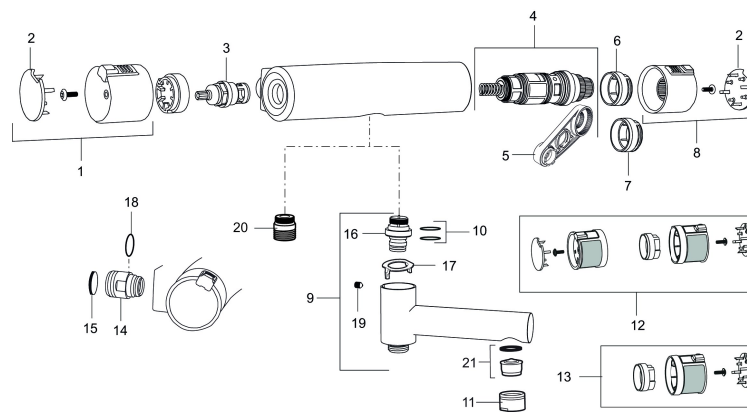

TUOTEKUVAUS

Mora MMIX T5 termostaattikylpyhana

Mora MMIX:ssä kaunislinjainen ja ergonominen muotoilu yhdistyy energiatehokkaaseen sisäosaan. Muotoilua leimaa hivelevän kaunis aaltoileva geometria, joka tekee koko sarjasta ajattoman tyylikkään. Kehitystyö perustuu ainutlaatuihin EcoSafe™-ympäristökonseptiimme, joka säästää energiaa ja edistää pitkäjänteistä ympäristöajattelua.

Tuote-nro: 730100

LVI: 6360633

Varaosalistaus

NRO.	MA-NRO	LVI	KUVAUS
1	409353.AA	6432022	Vesimäärän säätökahva, myymäläpakattu, kromattu
1	409353.0011AA		Vesimäärän säätökahva, myymäläpakattu, kromi/musta
2	409358.AA		Päätykansi, kromattu, myymäläpakattu
2	409358.0011AA		Päätykansi, musta, myymäläpakattu
3	409354.AA	6432019	Käyttöventtiili, keraaminen, myymäläpakattu
4	409355.AE	6432023	Lämmönsäätöosa, täydellinen, huoltotyökaluin
5	891096.AE	6432025	Huoltotyökalu
6	409363.AE		Polttamissuojarengas, (vakio)
7	409364.AE		Polttamissuojarengas, (Max 42°)
8	409352.AA	6532021	Lämmönsäätökahva, myymäläpakattu, kromattu
8	409352.0011AA	6432054	Lämmönsäätökahva, myymäläpakattu, kromi/musta
9	409356	6569869	Vaihdinjuoksuputki, täydellinen
10	209519.AE		O-rengas
11	131415.AE	6561143	Poresuuttimen hylsy M24 ulk, 15 mm, kromattu
12	409370.AA	6432137	Care säätökahvat, musta/kromi
12	409370.0085AA	6432134	Care säätökahvat, lime/musta