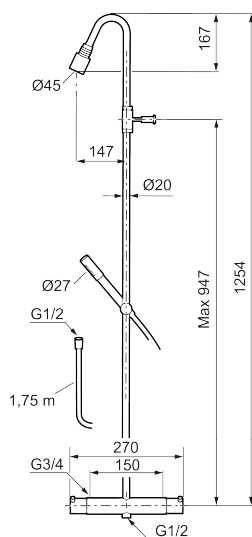

## Mora Izzy Rustic Shower System kit

Artikel-nummer: 705600.25 VVS: 722731806

Beskrivelse: Rustik messing

Består af:

### Mora Izzy brusesæt

- Bruserhoved Ø45 mm med antikalsystem "Easy Clean".
- 1750 mm slange i sort metal med PVC og BPA fri slange indvendig.
- Slangen opfylder EN 1113.
- Integreret omskifter.
- Eco (Energi- og vandbesparende, håndbruser 9 l/min. bruserhoved 12 l/min.)
- 147 mm fremspring.
- Bruserøret kan afkortes efter behov.