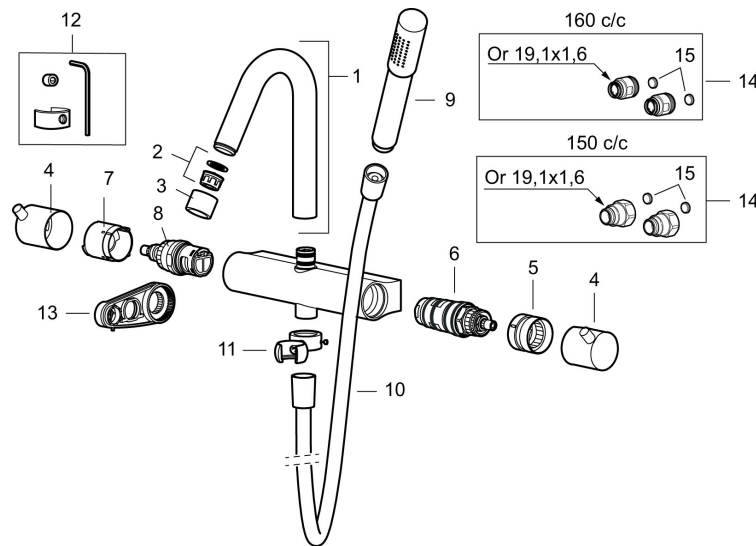

PRODUKTBEKRIVELSE

Mora Izzy Rustic Shower System kit

Artikel-nummer: 705600.25

VVS: 722731806

Reservedelsliste

NR.	ART.NO	BESKRIVELSE
1	409617.AE	Udløbstud, krom
1	409617.25AE	Udløbstud, rustik messing
1	409617.66AE	Udløbstud, rå messing
1	409617.80AE	Udløbstud, riflet krom
2	139783.AE	Strålesamlerindsats, 20–24 l/min ved 3 bar
3	409618.AE	Perlatorhylster M22 indiv., krom
3	409618.25AE	Perlatorhylster M22 indiv., rustik messing
3	409618.66AE	Perlatorhylster M22 indiv., rå messing
3	409618.80AE	Perlatorhylster M22 indiv., riflet krom
4	409619.AE	Flow- og temperaturreb, krom
4	409619.25AE	Flow- og temperaturreb, rustik messing
4	409619.66AE	Flow- og temperaturreb, rå messing
4	409619.80AE	Flow- og temperaturreb, riflet krom
5	209010.AE	Stopring
6	729219.AE	Temperatureenhed
7	209011.AE	Vendbar stopring
8	709011.AE	Vendbar reguleringsenhed
9	139785.AE	Håndbruser, krom