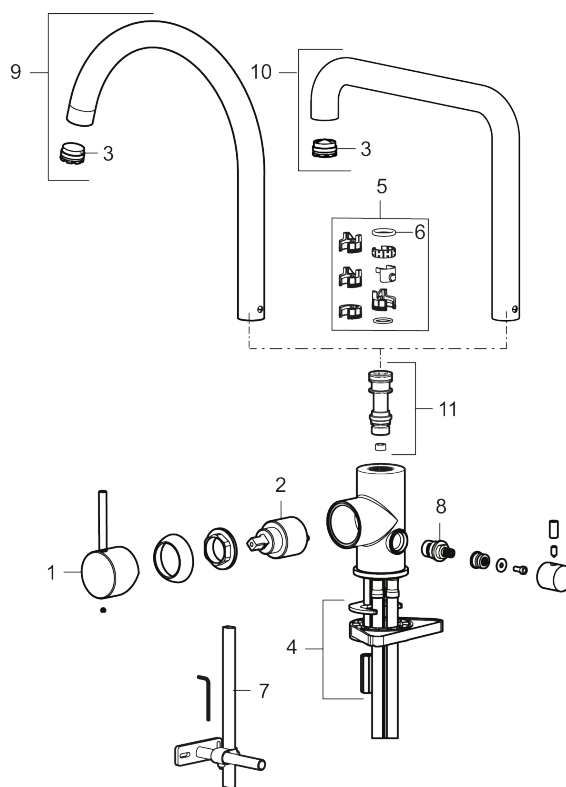

PRODUKTBESKRIVNING

MORA INXX II soft

Med den elegante holdbare nyansen børstet nikkel og kjøkkenkranens myke formspråk bidrar INXX II soft til et luksuriøst og elegant kjøkken. Blandebatteriet er testet og godkjent ut fra gjeldende byggeregler og det er energieffektivt, noe som innebærer at man får et lavere vann- og energiforbruk uten å gi avkall på komforten.

Om serien

INXX II er en elegant og tidløs serie i en palett av nøye utvalgte nyanser. Kombinasjonen av høy kvalitet, stilren design og herlig komfort gjør den til den ultimate serien.

Art.no.: 272151.76CA

NRF-nummer: 4290531

Reservedelsliste

NR.	ART. NO.	NRF-NUMMER	BESKRIVELSE
1	409700.AE	4295005	Spak, komplett, krom
1	409700.12AE	4294998	Spak, komplett, matt sort
1	409700.22AE	4294999	Spak, komplett, matt hvit
1	409700.44AE	4295001	Spak, komplett, matt grå
1	409700.60AE	4295002	Spak, komplett, polert messing PVD
1	409700.62AE	4295003	Spak, komplett, børstet messing PVD
1	409700.76AE	4295004	Spak, komplett, børstet nikkel