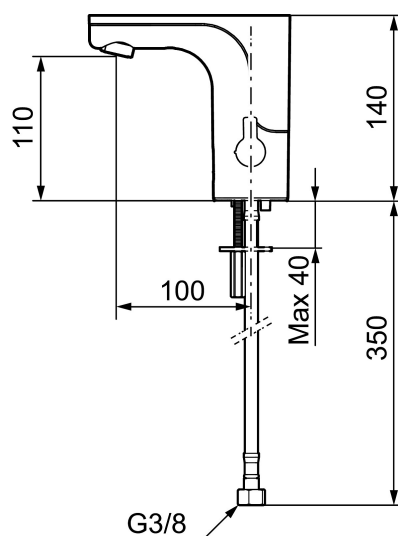

- Med temperaturvred, batteridrift (inkl. batteri)
- Mjukstängande magnetventil
- Vandalsäkert utförande i metall
- Eco (energi- och vattenbesparande konstantflödesstrålsamlare)
- Spoltidsbegränsning, förhindrar översvämning
- Framspolningsfunktion 30 sek via sensorn
- Avstängning av flöde i 60 sek via sensorn, (används t.ex. vid rengöring)
- Låg strömförbrukning – Lång livslängd
- Kan genomspolas med hetvatten för legionella sanering
- IP-klass sensor: IP67
- Återströmningskydd enligt EU-standard SS-EN 1717
- Miljövänliga material, Lead Free, Nickelfri

Installation:

- Enkel installation och service
- Vred för temperaturreglering, efter injustering till önskad temperatur kan vredet ersättas med ett medföljande lock
- Anpassningsbar för batteridrift 6V och nät drift 12V AC/DC
- Vid nät drift använd adaptersats art.nr. S600147
- Automatisk justering av sensoravståndet
- Flexibla anslutningsrör i metallspunnen Soft PEX®, lekande G3/8