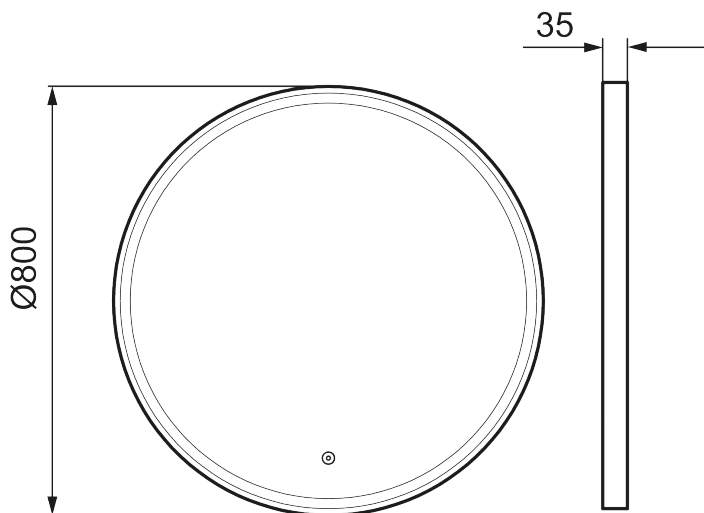

## MORA SOLO I

Solo I har en snygg ram i mattsvart aluminium som omsluter en LED-list och höjer standarden på hela badrummet. Spegeln är skyddad mot imma och har en enkel och självklar design.

### Om serien

Elegant formad spegel med en ram som vidrörs för att styra bakgrundsbelysningen.

Art.nr: 953100.12 RSK: 8879839

Utförande: Ø800 mm

- Svart aluminiumram
- Energieffektiv LED-belysning
- Kopparfritt glas med säkerhetsfilm
- Imskydd
- Touch av/på
- 6 400 K
- IP 44-certifierad, CE-märkt
- Utbyggnadsmått från vägg: 35 mm