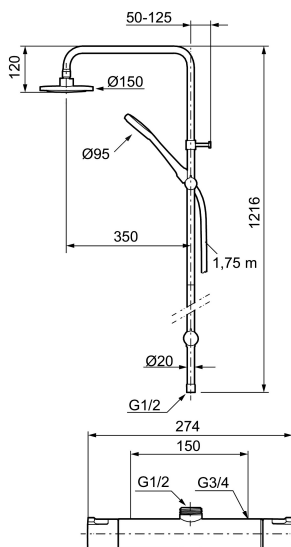

Mora Cera Shower System Kit

Et badeværelse er et sted for afkobling, nydelse og nyttiggørelse, så fyld det med den rette stemning. Spar energi uden at anstrenge dig, beskyt dig i mod temperaturudsving og und dig selv et ekstra lang bad uden at få dårlig samvittighed. Mora Cera fylder dit badeværelse med kvalitet på mange måder.

Artikel-nummer: 241900 VVS: 722704804

Beskrivelse: Krom

Består af:

Mora Cera termostatarmatur (MA nr. 241150)

- ½ op.
- Skoldningssikring v/38°C og v/42°C.
- Eco stop.
- Ekstra brugervenlige greb, godkendt af Svenska Reumatikerförbundet.

Mora Cera Shower System S5 (MA nr. 130005)

- Bruserhoved Ø150 mm med antikalsystem "Easy Clean".
- 1750 mm slange i metal med PVC og BPA fri slange indvendig.
- Slangen opfylder EN 1113.
- Omskifteren kan monteres med grebet i valgfri retning.
- Valgfri tilslutning med/uden luftindblanding, der giver komfort flow ved 6 l/min. max. flow 10 l/min.
- 350 mm fremspring.
- Bruserøret kan afkortes efter behov.