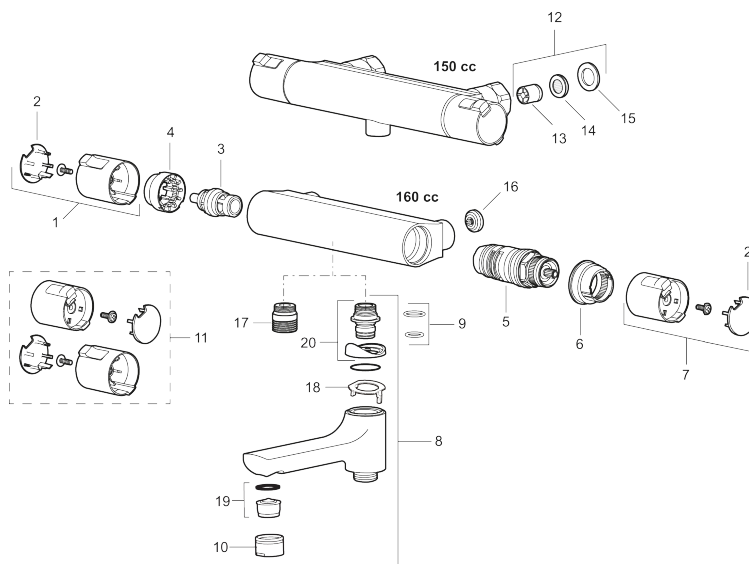

Art.nr: 241520 RSK: 8344184

Utförande: Krom, 160 c/c

Består av:

Mora Cera duschblandare (art.nr. 241050):

- Säkerhetsspärr 38° och 42°
- Eco-stopp
- Återströmningsskydd enligt EU-standard SS-EN 1717
- Extra greppvänliga vred, godkänd av reumatikerförbundet

Mora Cera Shower System (art.nr. 130005):

- Omkastare med keramisk tätning
- Metallomspunnen slang 1750 mm, PVC- och BPA-fri innerslang
- Med antikalksystemet "Easy-Clean"
- Duschröret kan kapas vid behov
- Justerbart väggfäste
- Omkastaren kan monteras med vredet framåt eller åt sidan
- Valbar anslutning med/utan luftinblandning
- Luftinblandning ger komfortflöde vid 6 l/min, maxflöde 10 l/min

Mora Cera tvätt m push down-ventil (art.nr. 243070.CA):

- ESS (energisparsystem)
- Mjukstängning med keramisk tätning
- Omställbar flödesbegränsning och temperaturspär
- Eco (energi- och vattenbesparande konstantflödesstrålsamlare, 5 l/min vid 2–6 bar)
- Flexibla anslutningsrör i metallomspunnen Soft PEX®
- Godkänd av reumatikerförbundet

Art.nr: 241520

RSK: 8344184

Reservdelslista

NR.	ART.NR	RSK	BESKRIVNING
1	409653.AA	8345188	Mängdvråd, komplett, krom, butiksförpackad
2	409658.AA	8345190	Täcklock, krom, butiksförpackad
3	S600274	8397028	Keramiskt överstycke G1/2
4	708079.AE		Eco, stoppring, avstängning
5	708764.AE	8345114	Termostatinsats
6	209556.AE	8345184	Stoppring, temperatur
7	409654.AA	8345189	Temperaturvråd, komplett, krom, butiksförpackad
8	409656	8344876	Utloppspip för ombyggnad av duschblandare
9	209519.AE	8938340	O-ringar
10	131415.AE	8281512	Hylsa M24 utv., 15 mm, krom
11	409650.AA	8345187	Mängd- och temperaturvråd, komplett, krom, butiksförpackad
12	708338.AE		Backventil (2 st), 150 c/c
13	139465.AE	8186872	Patronbackventil, 150 c/c
14	708080.AE		Silhållare, 150 c/c
15	709339.AE	8938274	Packning 24/15x2, 2-pack
16	129380.AE	8345651	Backventil (2 st), 160 c/c