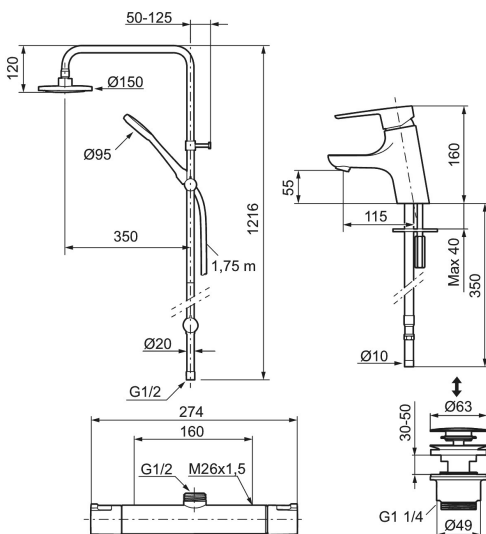

CERA bathroom concept

Mora Cera dusch finns i flera varianter och är en del i en produktserie för att skapa ett enhetligt intryck och känsla i ditt hem. Välj bland takdusch-, handduschset eller ett helt badrumspaket. Hela Mora Cera-serien är utvecklad för att vara ett miljö och energisäkert val för hela familjen.

Art.nr: 241520 RSK: 8344184

Utförande: Krom, 160 c/c

Består av:

Mora Cera duschblandare (art.nr. 241050):

- Säkerhetsspärr 38° och 42°
- Eco-stopp
- Återströmningsskydd enligt EU-standard SS-EN 1717
- Extra greppvänliga vred, godkänd av reumatikerförbundet

Mora Cera Shower System (art.nr. 130005):

- Omkastare med keramisk tätning
- Metallomspunnen slang 1750 mm, PVC- och BPA-fri innerslang
- Med antikalksystemet "Easy-Clean"
- Duschröret kan kapas vid behov
- Justerbart väggfäste
- Omkastaren kan monteras med vredet framåt eller åt sidan
- Valbar anslutning med/utan luftinblandning
- Luftinblandning ger komfortflöde vid 6 l/min, maxflöde 10 l/min

Mora Cera tvätt m push down-ventil (art.nr. 243070.CA):

- ESS (energisparsystem)
- Mjukstängning med keramisk tätning
- Omställbar flödesbegränsning och temperaturspär
- Eco (energi- och vattenbesparande konstantflödesstrålsamlare, 5 l/min vid 2–6 bar)
- Flexibla anslutningsrör i metallomspunnen Soft PEX®
- Godkänd av reumatikerförbundet