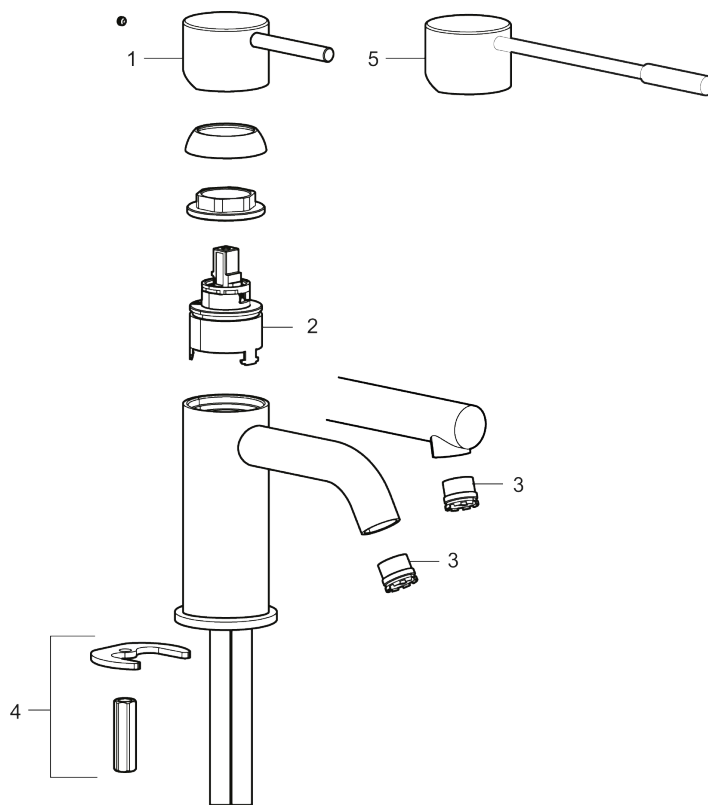

PRODUKTBESKRIVNING

MORA INXX II sharp, small servantbatteri

INXX II servantkran finnes i tre ulike høyder der small er en lav kran som er tilpasset for mindre håndvask. Med en holdbar mattsvart nyanse og servantkranens rette karakter med lang tut og lutende munnstykke – gjør INXX II sharp både pen og bekvem å bruke. Blandebatteriet er testet og godkjent ut fra gjeldende byggeregler og det er energieffektivt, noe som innebærer at man får et lavere vann- og energiforbruk uten å gi avkall på komforten. Bunnventil finnes som tilbehør i samme nyanse.

Om serien

INXX II er en elegant og tidløs serie i en palett av nøyte utvalgte nyanser. Kombinasjonen av høy kvalitet, stilren design og herlig komfort gjør den til den ultimate serien.

Art.no.: 273003.12CA

NRF-nummer: 4290449

Reservedelsliste

NR.	ART. NO.	NRF-NUMMER	BESKRIVELSE
1	409701.AE	4295012	Spak, komplett, krom
1	409701.12AE	4295006	Spak, komplett, matt sort
1	409701.22AE	4295007	Spak, komplett, matt hvit
1	409701.44AE	4295008	Spak, komplett, matt grå