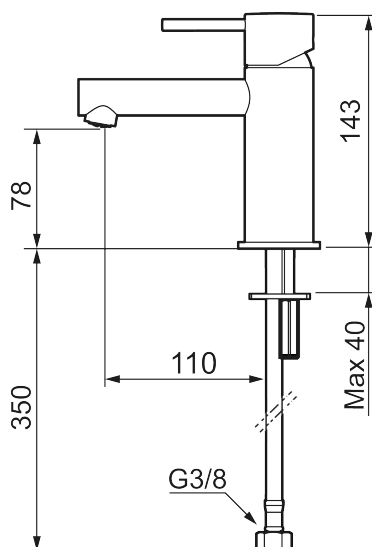

Unike funksjoner

Tilbakeslagssikring

MORA INXX II sharp, small servantbatteri

INXX II servantkran finnes i tre ulike høyder der small er en lav kran som er tilpasset for mindre håndvask. Med en holdbar mattsvart nyanse og servantkranens rette karakter med lang tut og lutende munnstykke – gjør INXX II sharp både pen og bekvem å bruke. Blandebatteriet er testet og godkjent ut fra gjeldende byggeregler og det er energieffektivt, noe som innebærer at man får et lavere vann- og energiforbruk uten å gi avkall på komforten. Bunnventil finnes som tilbehør i samme nyanse.

- Vannmengdebegrenser og temperatursperre
- Mora Eco konstantvannmengde 5 l/min ved 2-6 bar
- Fleksible Soft PEX®-rør med 3/8" mutter

PRODUKTBESKRIVNING

MORA INXX II sharp, small servantbatteri

INXX II servantkran finnes i tre ulike høyder der small er en lav kran som er tilpasset for mindre håndvask. Med en holdbar mattsvart nyanse og servantkranens rette karakter med lang tut og lutende munnstykke – gjør INXX II sharp både pen og bekvem å bruke. Blandebatteriet er testet og godkjent ut fra gjeldende byggeregler og det er energieffektivt, noe som innebærer at man får et lavere vann- og energiforbruk uten å gi avkall på komforten. Bunnventil finnes som tilbehør i samme nyanse.

NR.	ART. NO.	NRF-NUMMER	BESKRIVELSE
1	409701.60AE	4295009	Spak, komplett, polert messing PVD
1	409701.62AE	4295011	Spak, komplett, børstet messing PVD
2	409703.AE	4295014	Innsats
3	409706.AE	4295016	Strålesamler M16,5 utv., 5 l/min ved 2–6 bar
4	209518.AE	4294311	Festedetaljer, servantbatteri
5	409708.AE		Spak med ekstra lengde 172 mm, krom
5	409708.12AE		Spak med ekstra lengde 172 mm, matt sort
5	409708.22AE		Spak med ekstra lengde 172 mm, matt hvit
5	409708.44AE		Spak med ekstra lengde 172 mm, matt grå
5	409708.60AE		Spak med ekstra lengde 172 mm, polert messing PVD
5	409708.62AE		Spak med ekstra lengde 172 mm, børstet messing PVD