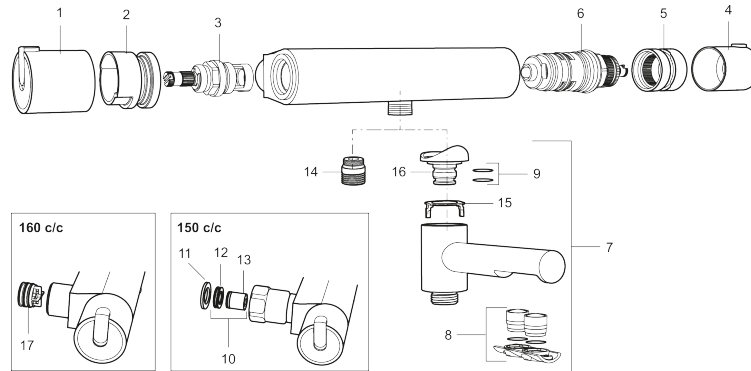

Thermostatische douchemengkraan MORA REXX T5

Artikelnummer: 707060.0011

Omschrijving: Chroom/Zwart

- Met douche-aansluiting onder
- Met Eco functie
- Temperatuurknop met begrenzing op 38°C
- Inlaten 3/4" binnendraad
- Met keerkleppen vlg EN1717

Unieke karaktereigenschappen

Type terugstroombeveiliging 

PRODUCTOMSCHRIJVING

Thermostatische douchemengkraan MORA REXX T5

Artikelnummer: 707060.0011

Onderdelen lijst

NR.	ARTIKELNR.	OMSCHRIJVING
1	209511.AE	Bedieningshendel, chroom
1	209511.0011AE	Bedieningshendel, chroom/zwart
2	209513.AE	Temperatuurbegrenzingsring
3	708467.AE	Bovendeel
4	209510.AE	Temperatuurhendel, chroom
4	209510.0011AE	Temperatuurhendel, chroom/zwart
5	209512.AE	Volumestroombegrenzingsring
6	708468.AE	Thermostatische patroon
7	209515	Draibare uitloop, chroom
7	209515.0011	Draibare uitloop, chroom/zwart
8	209516.AE	Straalregelaar, chroom
8	209516.0011AE	Straalregelaar, zwart
9	209519.AE	Pakkingset
10	708338.AE	Keerleppe (2 stuks)
11	709339.AE	Pakking
12	708080.AE	Ring
13	139465.AE	Keerleppe
14	409659.AE	Douche verloopnippel M18x1xG1/2
15	129154.AE	Blokkeerring
16	209494.AE	Nippel voor badmengkraan

NR.	ARTIKELNR.	OMSCHRIJVING
17	129380.AE	Anti-Keerleppen (2 stuks)