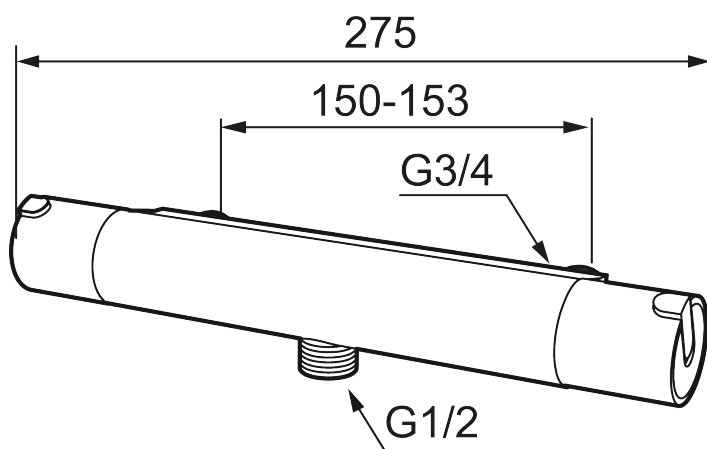

Thermostatische douchemengkraan MORA REXX T5

Artikelnummer: 707060.0011

Omschrijving: Chroom/Zwart

- Met douche-aansluiting onder
- Met Eco functie
- Temperatuurknop met begrenzing op 38°C
- Inlaten 3/4" binnendraad
- Met keerkleppen vlg EN1717

Unieke karaktereigenschappen

Type terugstroombeveiliging 

PRODUCTOMSCHRIJVING

Thermostatische douchemengkraan MORA REXX T5

Artikelnummer: 707060.0011

Onderdelen lijst

NR.	ARTIKELNR.	OMSCHRIJVING
1	209511.AE	Bedieningshendel, chroom
1	209511.0011AE	Bedieningshendel, chroom/zwart
2	209513.AE	Temperatuurbegrenzingsring
3	708467.AE	Bovendeel
4	209510.AE	Temperatuurhendel, chroom
4	209510.0011AE	Temperatuurhendel, chroom/zwart
5	209512.AE	Volumestroombegrenzingsring
6	708468.AE	Thermostatische patroon
7	209515	Draibare uitloop, chroom
7	209515.0011	Draibare uitloop, chroom/zwart
8	209516.AE	Straalregelaar, chroom
8	209516.0011AE	Straalregelaar, zwart
9	209519.AE	Pakkingset
10	708338.AE	Keerleppe (2 stuks)
11	709339.AE	Pakking
12	708080.AE	Ring
13	139465.AE	Keerleppe
14	409659.AE	Douche verloopnippel M18x1xG1/2
15	129154.AE	Blokkeerring
16	209494.AE	Nippel voor badmengkraan

NR.	ARTIKELNR.	OMSCHRIJVING
17	129380.AE	Anti-Keerleppen (2 stuks)