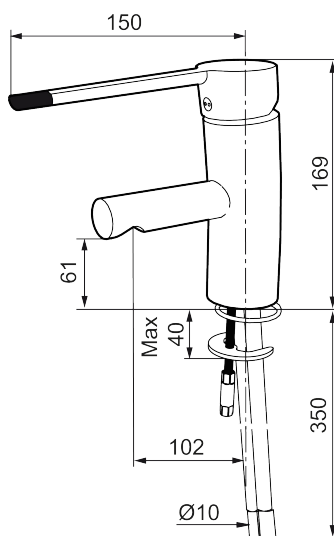

## Etgrebsarmatur, Mora MMIX B5 Care

Mora MMIX kombinerer et formsmukt og ergonomisk design med et energieffektivt indre. Designet er præget af en kærtegnende bølgede geometri og formidler en tidløs og sammenhængende stil gennem hele serien. Vores unikke miljøkoncept EcoSafe™ ligger til grund for udviklingsarbejdet og bidrager til et lavt energiforbrug og langsigtede miljöhensyn.

**Artikel-nummer:** 733010.CA **VVS:** 701489404 **Flow 3 bar:** 4,7 l/m  
**Beskrivelse:** Krom, konstant flow ved 2–6 bar

### Tilbageløbssikring

- Til håndvask.
- 102 mm fremspring.
- Handicapvenligt.
- ESS (Energy Saving System).
- Soft Closing og keramisk kartusche.
- Indbygget temperatur- og flowbegrænser.
- Flexible tilslutningsslanger.
- Godkendt af Svenska Reumatikerförbundet.
- Lead Free (blyfri).
- Hulmål Ø33,5-37 mm.
- **5 års trykgaranti.**