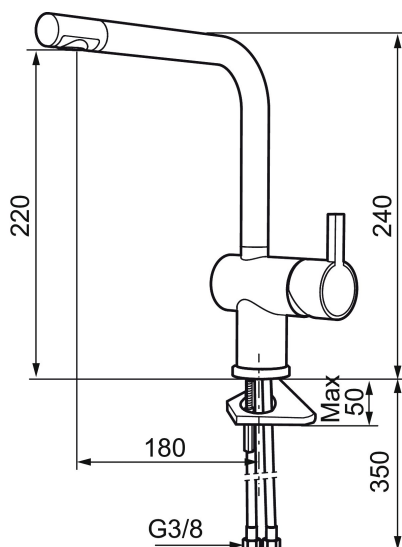

Art.nr: 707110.0011 RSK: 8318182 Flöde 3 bar: 8,1 l/min

Utförande: Krom/svart

Unika egenskaper

Skyddsmodul

- ESS (energisparsystem)
- Keramisk tätning
- Omställbar flödesbegränsning och temperaturspär
- Eco (energi- och vattenbesparande konstantflödesstrålsamlare, 7,6 l/min vid 2–6 bar)
- Flexibla anslutningsrör i metallomspunnen Soft PEX[®], lekande G3/8
- Svängbar pip 60°, 120° eller 360°
- Hålmått Ø32-35 mm