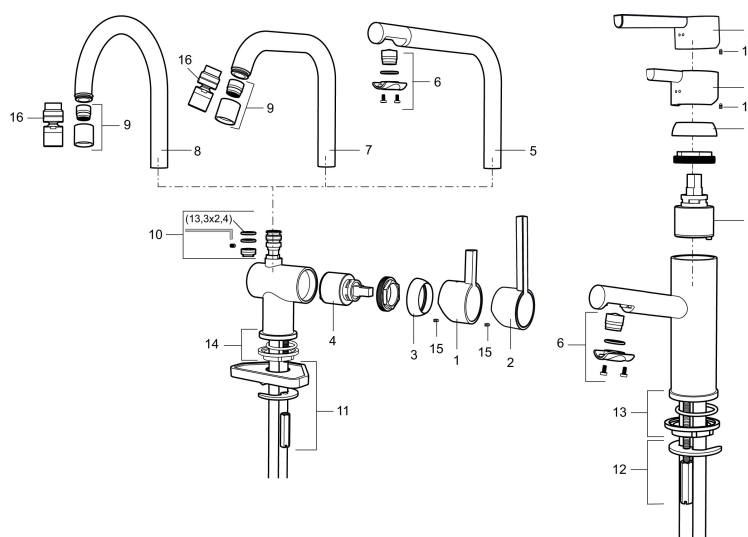

Art.nr: 707110.0011 RSK: 8318182 Flöde 3 bar: 8,1 l/min

Utförande: Krom/svart

Unika egenskaper

Skyddsmodul

- ESS (energisparsystem)
- Keramisk tätning
- Omställbar flödesbegränsning och temperaturspär
- Eco (energi- och vattenbesparande konstantflödesstrålsamlare, 7,6 l/min vid 2–6 bar)
- Flexibla anslutningsrör i metallomspunnen Soft PEX[®], lekande G3/8
- Svängbar pip 60°, 120° eller 360°
- Hålmått Ø32-35 mm

Art.nr: 707110.0011

RSK: 8318182

Reservdelslista

NR.	ART.NR	RSK	BESKRIVNING
1	209500.AE	8346901	Spak, krom
1	209500.0011AE	8346917	Spak, krom/svart
2	409337	8346503	Care-spak, komplett, krom
3	209501.AE	8346902	Täckhuv, krom
4	209493.AE	8345204	Keramiksats ESS
4	708301.AE	8345093	Keramiksats
5	209506.AE	8346907	Utloppspip K6, komplett, krom
5	209506.0011AE	8326728	Utloppspip K6, komplett, krom/svart
6	209502.AE	8346903	Strålsamlarkit, L-pip, 7,6 l/min vid 2–6 bar, krom
6	209502.0011AE	8346921	Strålsamlarkit, L-pip, 7,6 l/min vid 2–6 bar, krom/svart
7	209508.AE	8346909	Utloppspip K7, komplett, krom
8	209507.AE	8346908	Utloppspip K5, komplett, krom
9	209503.AE	8346904	Strålsamlare M18 Inv., 7,6 l/min vid 2–6 bar, krom
10	209520.AE	8346910	Packningssats (blått spärsegment)

NR.	ART.NR	RSK	BESKRIVNING
11	708779.AE		Fästdetaljer, kök
12	209518.AE	8346911	Fästdetaljer
13	209562.AE		Fot fkr med centrepackning, tvätt
14	209563.AE	8295335	Fot fkr med centrepackning, kök
15	459013		Låsskruv M4x5
16	409480.AE	8393983	Ledbar strålsamlare M18 inv., 7–9 l/min vid 3 bar