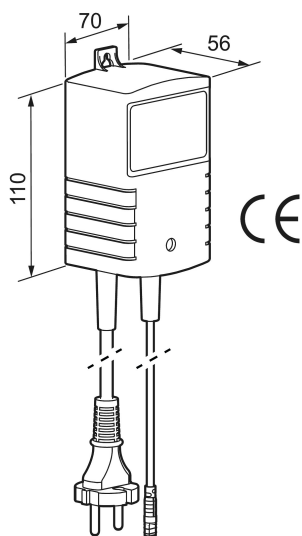

Unika egenskaper

Transformator 6–12V

Art.nr: 729471 RSK: 8495367

- För Mora Tronic Compact duschhuvuden, tillverkade före 2019 - 6/9V
- För Mora Tronic duschpaneler, tillverkade före 2019 - 6/9V
- För Mora Tronic tappkranar - 12V
- För Mora Tronic Solid - 7,5V
- Kapslingsklass: IP45
- Skall monteras med kablar nedåt (för att vara spolsäker ~IP45)
- 6-12V DC
- 0,8A
- Drifttemperatur: 0–40 °C
- Levereras med 0,5m sekundär sladd, 2m gummikabel med stickpropp (den är ej jordad, men passar i jordade uttag, dubbelisolerad transformator)
- Max 3 skarvkablar à 5 m per blandare
- Försörjer max 8 blandare