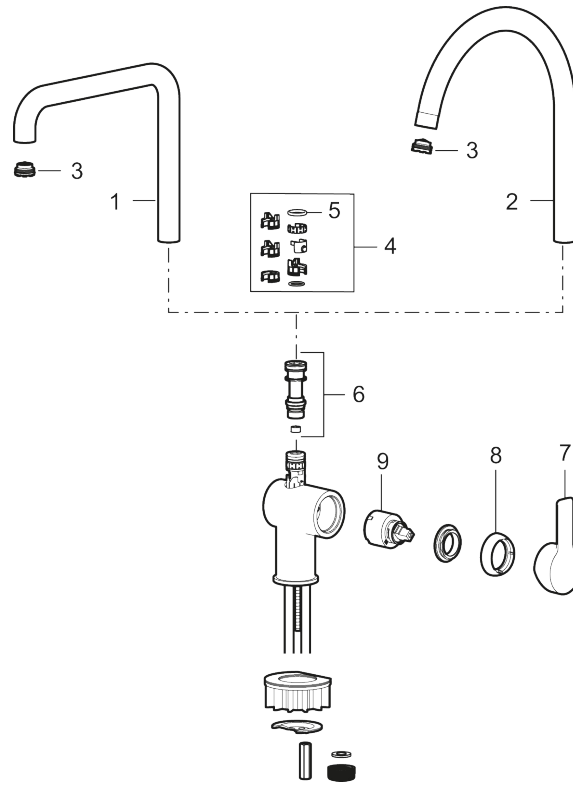

- Vannmengdebegrenser og temperatursperre
- Svingbar tut sperre 60°, 85°, 110° eller 360°
- Fleksible Soft PEX®-rør med 3/8" mutter
- Lead Free (blyfri)
- Lydklasse 1
- For hull i benk Ø34-37 mm

## Reservedelsliste

NR.	ART. NO.	NRF-NUMMER	BESKRIVELSE
1	409713.AE		Utløpstut, krom
1	409713.12AE		Utløpstut, matt sort
2	409712.AE		Utløpstut, krom
2	409712.12AE		Utløpstut, matt sort
3	S600230		Strålesamler M21,5 utv., Z
4	209565.AE		Låsesett for tut
5	708843.AE		O-ring (15,54 x 2,62), 2 stk
6	S600231		Tutnippel, komplett
7	S600243		Spak, komplett, krom
7	S600243.12		Spak, komplett, matt sort
8	S600240		Dekkhylse, krom
8	S600240.12		Dekkhylse, matt sort
9	708301.AE	4296511	Innsats