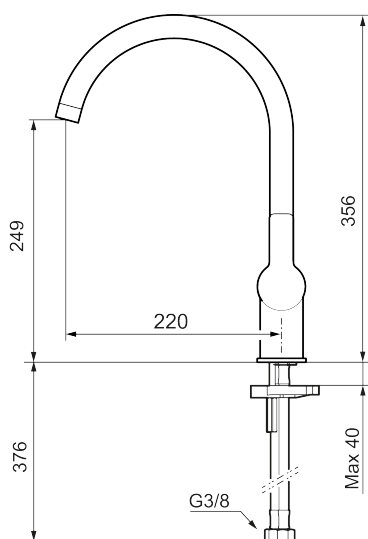

Unike funksjoner

Tilbakeslagssikring