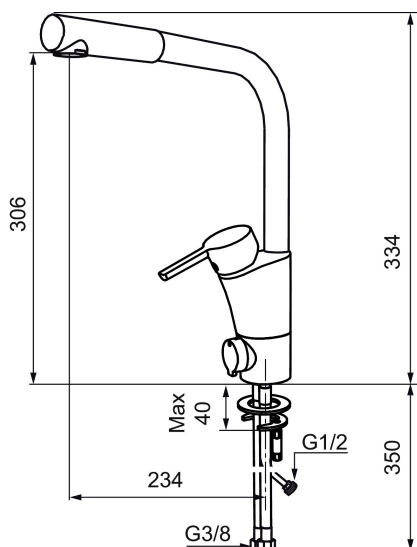

## MORA MMIX K6 Spültisch-Einhebelmischer

Die Armaturenserie Mora MMIX verbindet attraktives skandinavisches Design mit anspruchsvollster Mora-Technologie.

Ihr Leistungsspektrum ist einzigartig: Sie spart Wasser und Energie, verhindert die Entstehung von Druckstößen im Trinkwassernetz und bietet aufgrund ihrer besonderen Kartuschen-Technologie eine besondere Leichtgängigkeit und eine lange Lebensdauer.

Die Variante mit integriertem Absperrventil ermöglicht den Anschluss von Geschirrspülmaschine, Waschmaschine oder ähnlichen Geräten. Damit wird die sichere und komfortable Absperrung des Wasserzulaufs für diese Geräte möglich.

Artikel-Nr.: 732021 Flow 3 bar: 7,5 l/m  
Ausführung: Chrom

- Mit Geräteanschlussventil (Umstellung warm/kalt möglich)
- ESS (Energie-Spar-System)
- Soft Closing Keramikkartusche
- Einstellbare Mengen- und Temperaturbegrenzung
- Eco (Energie- und Wasserstrahlregler)
- Flexible Anschlussschläuche Soft-PEX®
- Schwenkbarer Auslauf, Schwenkbegrenzung 60°, 85°, 110° oder 360°
- Lead Free (Bleifrei gem. Trinkwasserverordnung)
- Lochdurchmesser Ø32-37 mm