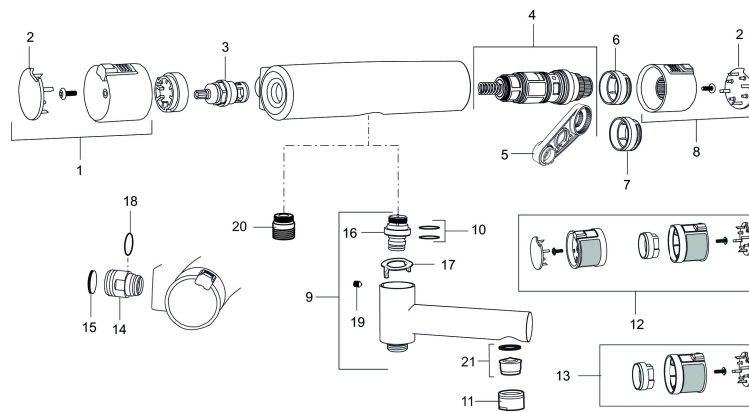

TUOTEKUVAUS

Mora MMIX T5 termostaattisuihkuhana

Mora MMIX:ssä kaunislinjainen ja ergonominen muotoilu yhdistyy energiatehokkaaseen sisäosaan. Muotoilua leimaa hivelevän kaunis aaltoileva geometria, joka tekee koko sarjasta ajattoman tyylikkään. Kehitystyö perustuu ainutlaatuisen EcoSafe™-ympäristökonseptiimme, joka säästää energiaa ja edistää pitkäjänteistä ympäristöajattelua.

Tuote-nro: 731100.0011

LVI: 6360636

Varaosalistaus

NRO.	MA-NRO	LVI	KUVAUS
1	409353.AA	6432022	Vesimäärän säätökahva, myymäläpakattu, kromattu
1	409353.0011AA		Vesimäärän säätökahva, myymäläpakattu, kromi/musta
2	409358.AA		Päätäkansi, kromattu, myymäläpakattu
2	409358.0011AA		Päätäkansi, musta, myymäläpakattu
3	S600274	6430157	Käyttöventtiili, keraamine
4	S600275	6430158	Lämmönsäätöosa, täydellinen, huoltotyökaluin
5	S600298	6430166	Huoltotyökalu
6	S600311		Polttamisuojarengas (standardi), musta
7	409364.AE		Polttamisuojarengas, (Max 42°)
8	409352.AA	6532021	Lämmönsäätökahva, myymäläpakattu, kromattu
8	409352.0011AA	6432054	Lämmönsäätökahva, myymäläpakattu, kromi/musta
9	409356	6569869	Vaihdinjuoksuputki, täydellinen
10	209519.AE		O-rengas
11	131415.AE	6561143	Poresuuttimen hylsy M24 ulk, 15 mm, kromattu
12	409370.AA	6432137	Care säätökahvat, musta/kromi
12	409370.0085AA	6432134	Care säätökahvat, lime/musta
12	409370.0095AE	6432135	Care säätökahvat, punainen/musta