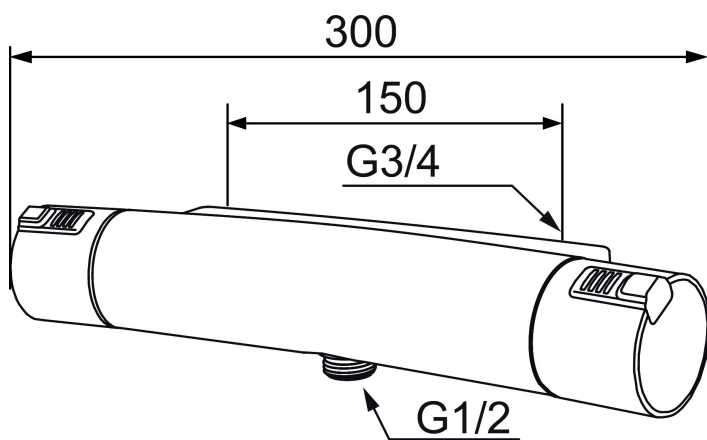

## Mora MMIX T5 termostaattisuihkuhana

Mora MMIX:ssä kaunislinjainen ja ergonominen muotoilu yhdistyy energiatehokkaaseen sisäosaan. Muotoilua leimaa hivelevän kaunis aaltoileva geometria, joka tekee koko sarjasta ajattoman tyylikkään. Kehitystyö perustuu ainutlaatuisen EcoSafe™-ympäristökonseptiimme, joka säästää energiaa ja edistää pitkäjänteistä ympäristöajattelua.

**Tuote-nro:** 731100.0011 **LVI:** 6360636

**Kuvaus:** Kromi/musta

Ainutlaatuiset ominaisuudet

- Liitos alas
- Paineentasaajalla täydennetty termostaattitoiminto
- Imusuojattu EU-standardin SS-EN 1717 mukaan
- Eco-vesimäärän säästötoiminto
- Turvanuppi + 38°C
- Lead Free, lyijyttömät materiaalit
- Ääniluokka 1