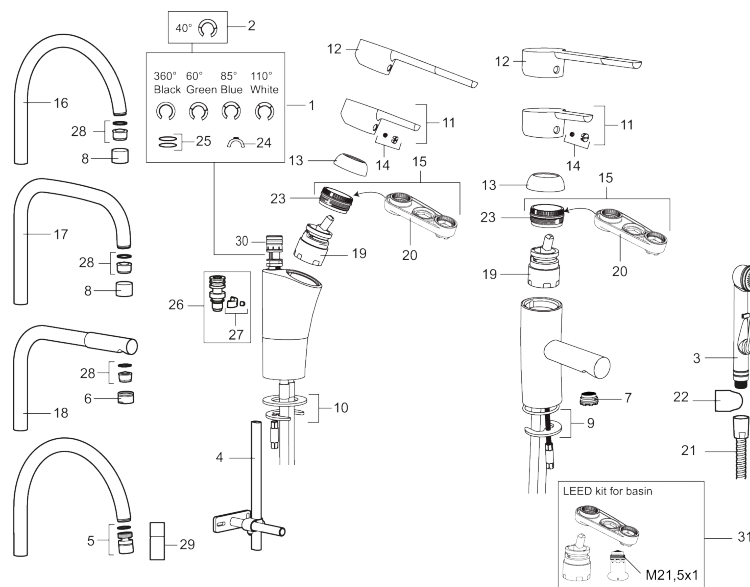

Art.no.: 732116 NRF-nummer: 4290238 Flow 3 bar: 6,5 l/m
Utførende: Krom

- Mykstengende
- ESS (Energisparesystem)
- Vannmengdebegrenser og temperatursperre
- Mora Eco vannbesparende strålesamler
- Svingbar tut sperre 60°, 85°, 110° eller 360°
- Selvstengende hånddusj, slange 1,5 m
- Fleksible Soft PEX®-rør med 3/8" mutter
- Med tilbakeslagsventil etter standard EN 1717
- Lead Free (blyfri)
- For hull i benk Ø32-37 mm

Art.no.: 732116

NRF-nummer: 4290238

Reservedelsliste

NR.	ART. NO.	NRF-NUMMER	BESKRIVELSE
	209560.AC		Pakning til Soft PEX® 3/8" tilkoblingsmutter, 10 stk.
1	209524.AE	4294111	Pakningssett med sperreringer
2	209543.AE		Sperrering 40°
3	S600206	4305294	Selvstengende hånddusj, krom
4	409340.AE		Stabiliseringsatts
5	409380.AE		Strålesamler med kuleledd, M22 innv, 7–9 l/min, til kjøkkenbatteri med høy tut
6	131415.AE		Hylse for strålesamler, M24 utv. 15 mm, krom
7	409382.AE		Strålesamler, M21,5 utv. 7–9 l/min ved 3 bar
7	409385.AE		Strålesamler M21,5 utv. 5 l/min
7	S600228		Strålesamler M21,5 utv. 3 l/min
7	409429.AE		9-11 l/min, lyseblå
8	131410.AE		Hylse for strålesamler, M22 innv
9	409387.AE	4294118	Monteringstilbehør for servantbatterier