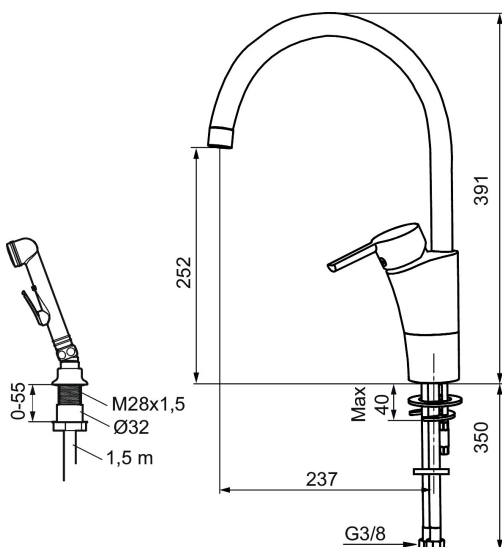

MORA MMIX K5 kjøkkenbatteri

Mora MMIX kombinerer en formfin og ergonomisk design med en energieffektiv innside. Designen preges av en kjæleent bølgende geometri og formidler en tidløs og sammenhengende stil i hele serien. Vårt unike miljøkonsept EcoSafe™ ligger til grunn for utviklingsarbeidet og bidrar til lavt energiforbruk og langsiktige miljøhensyn.

Art.no.: 732116 NRF-nummer: 4290238 Flow 3 bar: 6,5 l/m
Utførende: Krom

- Mykstengende
- ESS (Energisparesystem)
- Vannmengdebegrenser og temperatursperre
- Mora Eco vannbesparende strålesamler
- Svingbar tut sperre 60°, 85°, 110° eller 360°
- Selvstengende hånddusj, slange 1,5 m
- Fleksible Soft PEX®-rør med 3/8" mutter
- Med tilbakeslagsventil etter standard EN 1717
- Lead Free (blyfri)
- For hull i benk Ø32-37 mm