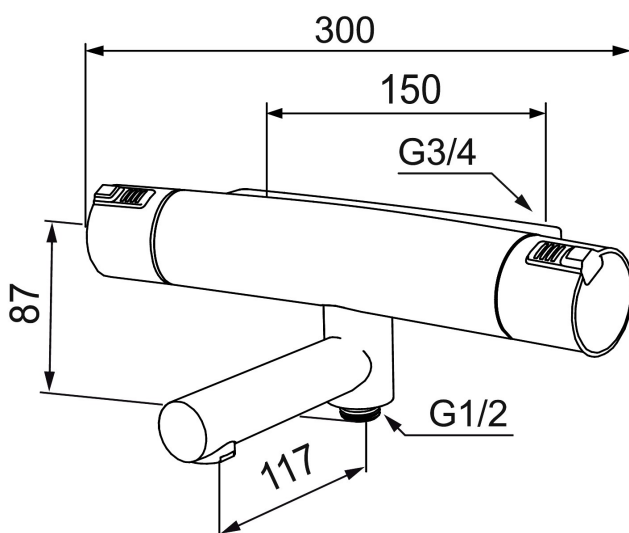

## Mora MMIX T5 termostaattikylypyhana

Mora MMIX:ssä kaunislinjainen ja ergonominen muotoilu yhdistyy energiatehokkaaseen sisäosaan. Muotoilua leimaa hivelevän kaunis aaltoileva geometria, joka tekee koko sarjasta ajattoman tyylikkään. Kehitystyö perustuu ainutlaatuisen EcoSafe™-ympäristökonseptiimme, joka säästää energiaa ja edistää pitkäjänteistä ympäristöajattelua.

Tuote-nro: 730100 LVI: 6360633

Kuvaus: Kromattu

Ainutlaatuiset ominaisuudet

- Sivulle kääntyvä juoksuputki sisään rakennetuin suihkuvaihtimin
- Paineentasaajalla täydennetty termostaattitoiminto
- Imusuojattu EU-standardin EN 1717 mukaan
- Eco-vesimäärän säästötoiminto
- Turvanuppi + 38°C
- Lead Free, lyijyttömät materiaalit
- Ääniluokka 1