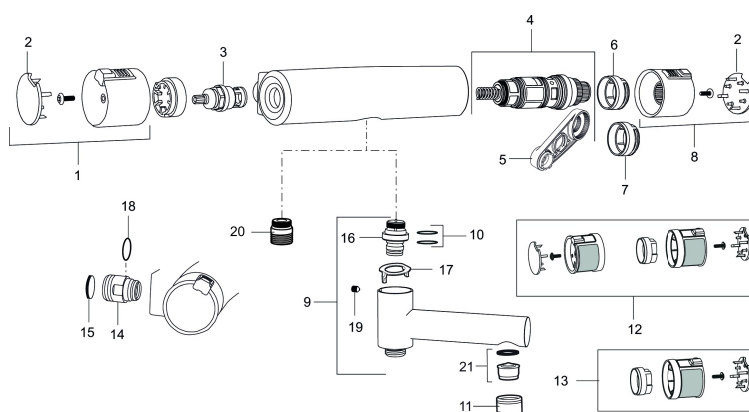

TUOTEKUVAUS

Mora MMIX T5 termostaattikylpyhana

Mora MMIX:ssä kaunislinjainen ja ergonominen muotoilu yhdistyy energiatehokkaaseen sisäosaan. Muotoilua leimaa hivelevän kaunis aaltoileva geometria, joka tekee koko sarjasta ajattoman tyylikkään. Kehitystyö perustuu ainutlaatuisen EcoSafe™-ympäristökonseptiimme, joka säästää energiaa ja edistää pitkäjänteistä ympäristöajattelua.

Tuote-nro: 730100

LVI: 6360633

Varaosalistaus

NRO.	MA-NRO	LVI	KUVAUS
1	409353.AA	6432022	Vesimäärän säätökahva, myymäläpakattu, kromattu
1	409353.0011AA		Vesimäärän säätökahva, myymäläpakattu, kromi/musta
2	409358.AA		Päätäkansi, kromattu, myymäläpakattu
2	409358.0011AA		Päätäkansi, musta, myymäläpakattu
3	S600274	6430157	Käyttöventtiili, keraamine
4	S600275	6430158	Lämmönsäätöosa, täydellinen, huoltotyökaluin
5	S600298	6430166	Huoltotyökalu
6	S600311		Polttamisuoja-rengas (standardi), musta
7	409364.AE		Polttamisuoja-rengas, (Max 42°)
8	409352.AA	6532021	Lämmönsäätökahva, myymäläpakattu, kromattu
8	409352.0011AA	6432054	Lämmönsäätökahva, myymäläpakattu, kromi/musta
9	409356	6569869	Vaihdinjuoksuputki, täydellinen
10	209519.AE		O-rengas
11	131415.AE	6561143	Poresuuttimen hylsy M24 ulk, 15 mm, kromattu
12	409370.AA	6432137	Care säätökahvat, musta/kromi
12	409370.0085AA	6432134	Care säätökahvat, lime/musta
12	409370.0095AE	6432135	Care säätökahvat, punainen/musta