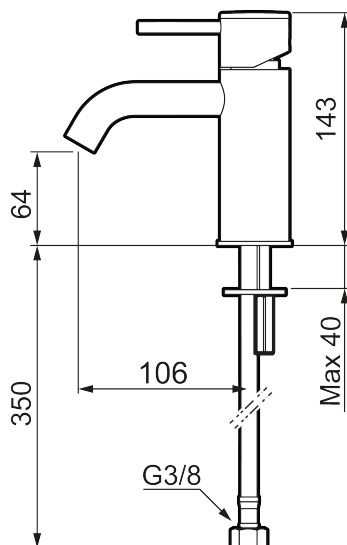

Unike funksjoner

Tilbakeslagssikring

MORA INXX II soft, small servantbatteri

INXX II servantkran finnes i tre ulike høyder der small er en lav kran som er tilpasset for mindre håndvask. Med den moderne holdbare nyansen polert messing og servantkranens stilrene form, øker INXX II soft baderommets komfort og gir en følelse av kvalitet og eleganse. Blandebatteriet er testet og godkjent ut fra gjeldende byggeregler og det er energieffektivt, noe som innebærer at man får et lavere vann- og energiforbruk uten å gi avkall på komforten. Bunnventil finnes som tilbehør i samme nyanse.

Om serien

INXX II er en elegant og tidløs serie i en palett av nøye utvalgte nyanser. Kombinasjonen av høy kvalitet, stilren design og herlig komfort gjør den til den ultimate serien.

Art.no.:	NRF-nummer:	Flow 3 bar: 4,5
273001.60CA	4290446	l/m
Utførende: Polert messing PVD		

- Vannmengdebegrenser og temperatursperre
- Mora Eco konstantvannmengde 5 l/min ved 2-6 bar
- Fleksible Soft PEX®-rør med 3/8" mutter