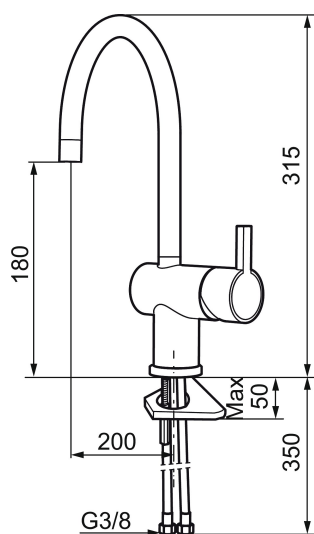

## MORA REXX K5 black köksblandare

Mora REXX är essensen av skandinavisk design och funktionalitet. Serien är minimalistisk och med enkelheten i fokus. Dess precision är dess innovation. När tradition och hantverk samsas med moderna tillverkningsmetoder och inspirerande formgivning, blir resultatet Mora REXX. Här i form av en vacker köksblandare med inbyggd smart funktionalitet.

**Art.nr:** 707100.11 **RSK:** 8311490 **Flöde 3 bar:** 7,6 l/min  
**Utförande:** Svart PVD

### Unika egenskaper

Skyddsmodul 

- ESS (energisparsystem)
- Keramisk tätning
- Omställbar flödesbegränsning och temperaturspär
- Eco (energi- och vattenbesparande konstantflödesstrålsamlare, 7,6 l/min vid 2–6 bar)
- Flexibla anslutningsrör i metallomspunnen Soft PEX<sup>®</sup>, lekande G3/8
- Svängbar pip 60°, 120° eller 360°
- Hålmått Ø32-35 mm