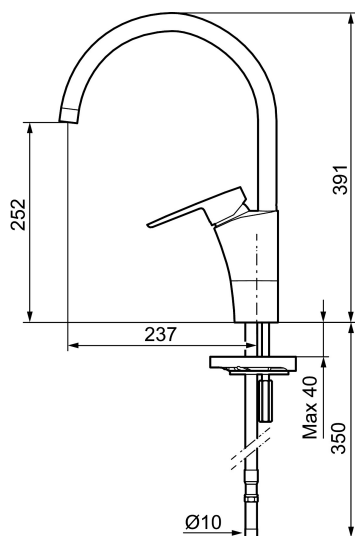

Ainutlaatuiset ominaisuudet

Mora Cera K5 keittiöhana

Keittiöstä on tullut seurustelutila ja luovuuden tyyssija koko perheelle. Modernin keittiöhanaan täytyy näyttää hyvältä, toimia virheettömästi ja lisäksi edistää hyvää hygieniaa ja turvallisuutta. Siksi Mora Cera tarjoaa sitä, mitä keittiöön halutaan. Huolenpitoa ja laatuaita.

Tuote-nro: 242100 LVI: 6261199 Flow 3 bar: 7,7 l/m

Kuvaus: Kromattu, Soft PEX 10 mm

- ESS-energiänsäästötoiminto
- Keraaminen säätökasetti: pitkä käyttöikä ja pehmeä sulkeutuminen, joka estää paineiskut ja putkien paukkumiset
- Lämpötilan- ja vesimäärän esisäätö
- Eco-poresuutin
- Joustavat Soft PEX®-liitosletkut
- Juoksuputken rajoitus valittavissa 60°, 85°, 110° tai 360° (rajoitinsarja 60° tai 110° mukaan)
- Asennusreikä Ø32-37 mm
- Ääniluokka 1