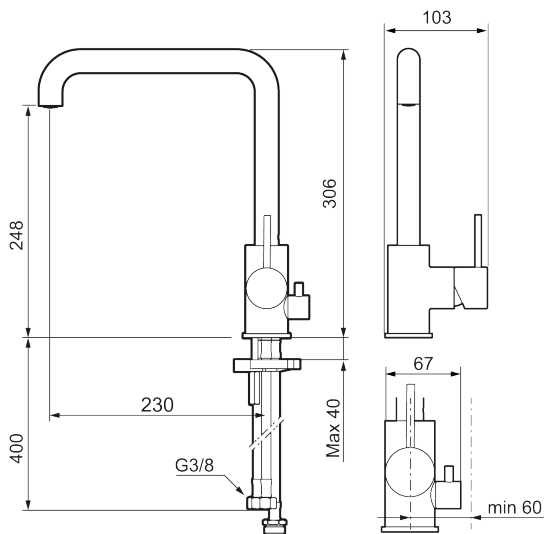

MORA INXX II sharp keittiöhana pk-venttiilein

Tuote-nro: 272071.LD3 **Flow 3 bar:** 3,8 l/m

Kuvaus: Kromattu, LEED/BREEAM-mukautettu

- Keraaminen säätökasetti: pitkä käyttöikä
- Lämpötilan- ja vesimäärän esisääto
- Apk-venttiilein (vain kylmään veteen)
- Juoksuputken rajoitus valittavissa 60°, 85°, 110° tai 360°
- Joustavat Soft PEX®- liitosletkut 3/8" liitosmutterilla
- Asennusreikä Ø34-37 mm

Ainutlaatuiset ominaisuudet

TUOTEKUVAUS
**MORA INXX II sharp keittiöhana
pk-venttiilein**
Tuote-nro: 272071.LD3

Varaosalistaus

NRO.	MA-NRO	LM	KUVAUS
1	409700.AE		Käyttövipu täydellinen, kromattu
1	409700.12AE		Käyttövipu täydellinen, mattamusta
1	409700.22AE		Käyttövipu täydellinen, mattavalkoinen
1	409700.44AE		Käyttövipu täydellinen, mattaharma
1	409700.60AE		Käyttövipu täydellinen, kiiltävä messinki PVD
1	409700.62AE		Käyttövipu täydellinen, harjattu messinki PVD
1	409700.76AE		Käyttövipu täydellinen, harjattu nikkeli
2	409702.AE		Keraaminen säätöosa
3	S600230	6561291	Poresuutin M21,5 uk., Z
4	S600055		Kiinnityssarja
5	209565.AE		Juoksuputken rajoitinsarja
6	708843.AE		O-rengas (15,54 x 2,62), 2 kpl
7	S600308	6561329	Vakautusosa
8	409707.AE		Pesukoneventtiilin tomiosa huoltoavaimin