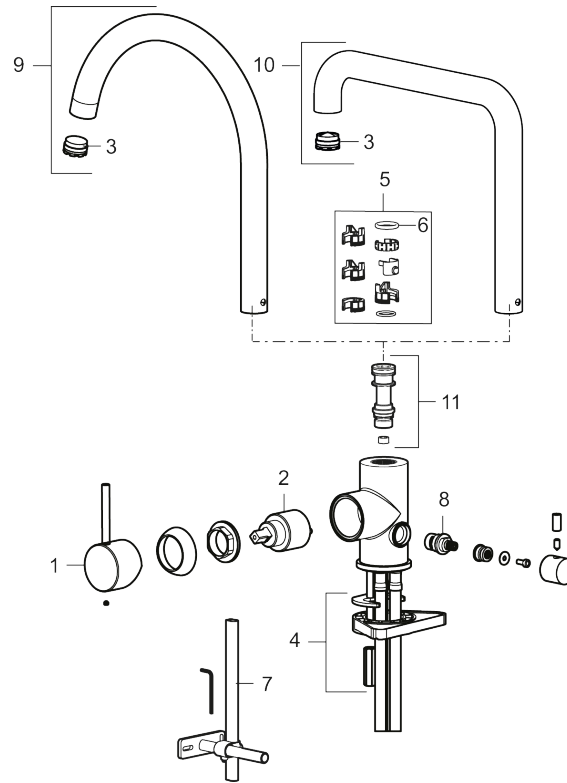

MORA INXX II sharp keittiöhana pk-venttiilein

Tuote-nro: 272071.LD3 **Flow 3 bar:** 3,8 l/m

Kuvaus: Kromattu, LEED/BREEAM-mukautettu

- Keraaminen säätökasetti: pitkä käyttöikä
- Lämpötilan- ja vesimäärän esisääto
- Apk-venttiilein (vain kylmään veteen)
- Juoksuputken rajoitus valittavissa 60°, 85°, 110° tai 360°
- Joustavat Soft PEX®- liitosletkut 3/8" liitosmutterilla
- Asennusreikä Ø34-37 mm

Ainutlaatuiset ominaisuudet

TUOTEKUVAUS
**MORA INXX II sharp keittiöhana
pk-venttiilein**
Tuote-nro: 272071.LD3

Varaosalistaus

NRO.	MA-NRO	LM	KUVAUS
1	409700.AE		Käyttövipu täydellinen, kromattu
1	409700.12AE		Käyttövipu täydellinen, mattamusta
1	409700.22AE		Käyttövipu täydellinen, mattavalkoinen
1	409700.44AE		Käyttövipu täydellinen, mattaharma
1	409700.60AE		Käyttövipu täydellinen, kiiltävä messinki PVD
1	409700.62AE		Käyttövipu täydellinen, harjattu messinki PVD
1	409700.76AE		Käyttövipu täydellinen, harjattu nikkeli
2	409702.AE		Keraaminen säätöosa
3	S600230	6561291	Poresuutin M21,5 uk., Z
4	S600055		Kiinnityssarja
5	209565.AE		Juoksuputken rajoitinsarja
6	708843.AE		O-rengas (15,54 x 2,62), 2 kpl
7	S600308	6561329	Vakautusosa
8	409707.AE		Pesukoneventtiilin tomiosa huoltoavaimin