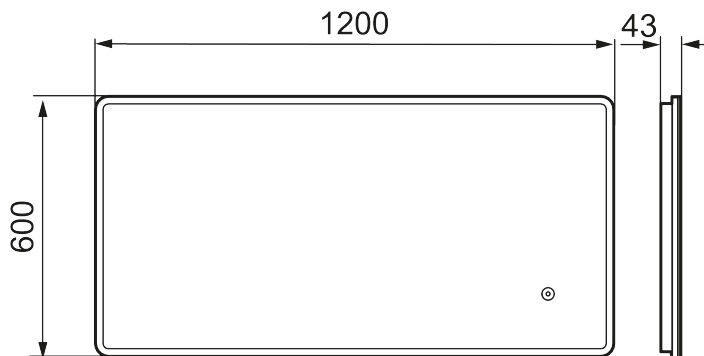

## MORA CARA I

Et strømlinet design med skjult LED-belysning i rammen og mulighed for montering af Bluetooth-højttalere for et gevaldigt kvalitetsmæssigt løft af badeværelset. CARA har en hvid akrylramme og touch-funktionalitet til styring af LED-belysningen. Belysningen har justerbar lysstyrke og tone, så du kan tilpasse atmosfæren på badeværelset. Spejlet fås i både runde og firkantede formater i forskellige størrelser.

**Artikel-nummer:** 953113 **VVS:** 771872370

**Beskrivelse:** 1200 x 600 mm

- Ramme med integreret lys
- Energieffektive LED-lys
- Kobberfrit glas med sikkerhedsfilm
- Dugfri med opvarmet afdugningsenhed
- Touch-betjent tænd/sluk
- Justerbar lystemperatur: 2700-6400 K
- IP 44-certificeret, CE-certificeret af tredjepart
- Monteringsafstand fra væg: 43 mm