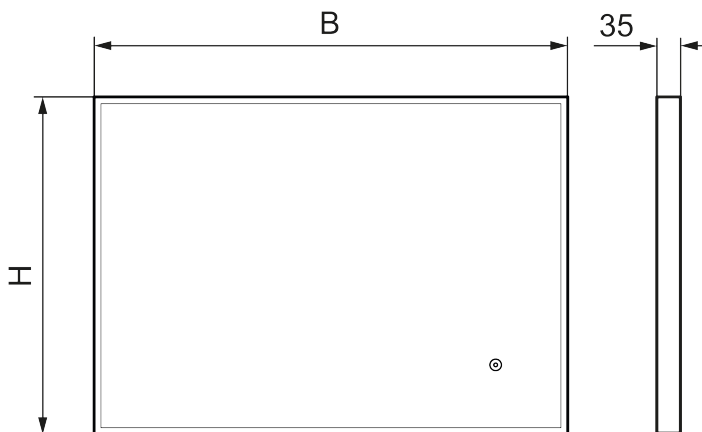

Unika egenskaper

MORA SOLO I

Solo I har en snygg ram i mattsvart aluminium som omsluter en LED-list och höjer standarden på hela badrummet. Spegeln är skyddad mot imma och har en enkel och självklar design.

Om serien

Elegant formad spegel med en ram som vidrörs för att styra bakgrundsbelysningen.

Art.nr: 953102.12 RSK: 8879841

Utförande: 700 x 500 mm

- Svart aluminiumram
- Energieffektiv LED-belysning
- Kopparfritt glas med säkerhetsfilm
- Imskydd
- Touch av/på
- Fast ljustemperatur: 6 400 K
- IP 44-certifierad, CE-märkt
- Utbyggnadsmått från vägg: 35 mm