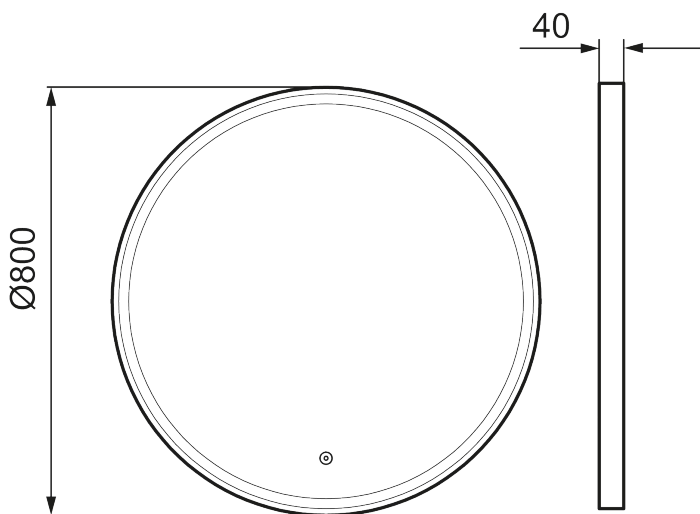

Unika egenskaper

MORA SOLO I

Solo I har en snygg ram i mattsvart aluminium som omsluter en LED-list och höjer standarden på hela badrummet. Spegeln är skyddad mot imma och har en enkel och självklar design.

Om serien

Elegant formad spegel med en ram som vidrörs för att styra bakgrundsbelysningen.

Art.nr: 953100.12 RSK: 8879839

Utförande: Ø800 mm

- Svart aluminiumram
- Energieffektiv LED-belysning
- Kopparfritt glas med säkerhetsfilm
- Imskydd
- Touch av/på
- 6 400 K
- IP 44-certifierad, CE-märkt
- Utbyggnadsmått från vägg: 40 mm