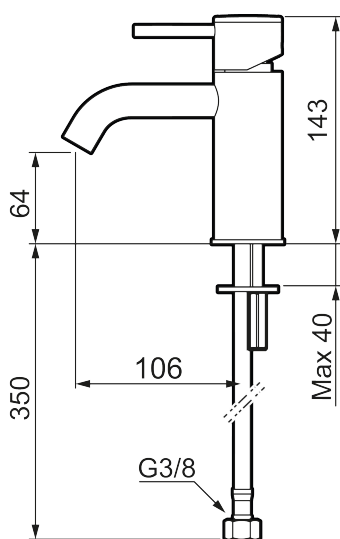

## MORA INXX II soft, small

INXX II håndvaskarmatur findes i tre forskellige højder, hvor small er et lavt armatur, der er tilpasset mindre håndvaske. I den moderne, holdbare overflader poleret messing og håndvaskarmaturets stilrene form højner INXX II soft badeværelsets standard og giver en følelse af kvalitet og elegance. Armaturet er testet og godkendt ud fra det gældende bygningsreglement og er energieffektivt, hvilket indebærer, at det giver et lavere vand- og energiforbrug uden at gå på kompromis med komforten. Bundventilen fås som tilbehør i samme overflader.

### Om serien

INXX II er en elegant og tidløs serie i en palet af nøje udvalgte overflader. Kombinationen af høj kvalitet, stilfuldt design og vidunderlig komfort gør den til den ypperligste serie.

Artikel-nummer: 273001.60CA      VVS: 701495285      Flow 3 bar: 4,5 l/m  
 Beskrivelse: Poleret messing PVD

- Til håndvask.
- 106 mm fremspring.
- Keramisk tætning.
- Indbygget temperatur- og flowbegrænser.
- Flexible tilslutningsslanger.
- Hulmål Ø34-37 mm.

PRODUKTBESKRIVELSE

MORA INXX II soft, small

INXX II håndvaskarmatur findes i tre forskellige højder, hvor small er et lavt armatur, der er tilpasset mindre håndvaske. I den moderne, holdbare overflader poleret messing og håndvaskarmaturets stilrene form højner INXX II soft badeværelsets standard og giver en følelse af kvalitet og elegance. Armaturet er testet og godkendt ud fra det gældende bygningsreglement og er energieffektivt, hvilket indebærer, at det giver et lavere vand- og energiforbrug uden at gå på kompromis med komforten. Bundventilen fås som tilbehør i samme overflader.