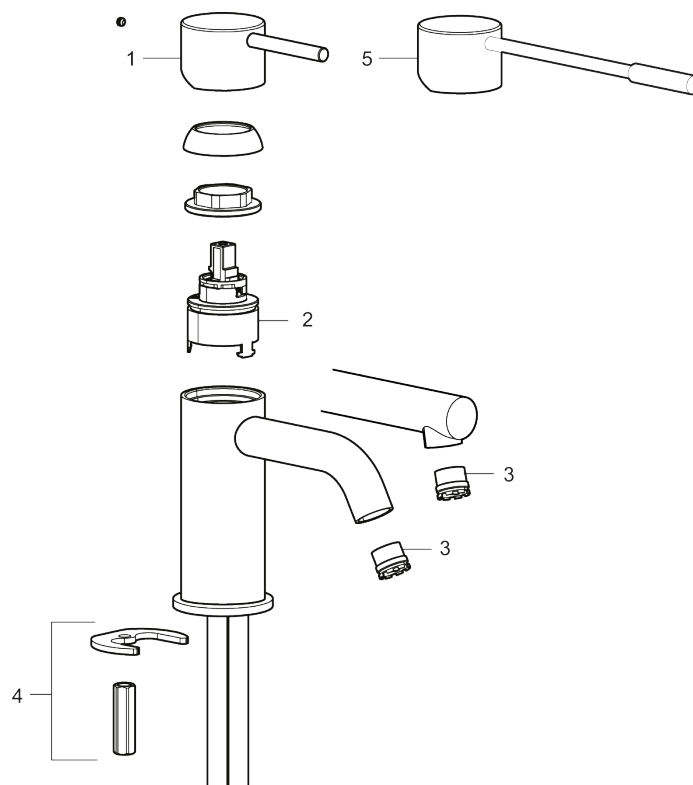

- Til håndvask.
- 106 mm fremspring.
- Keramisk tætning.
- Indbygget temperatur- og flowbegrænser.
- Flexible tilslutningsslanger.
- Hulmål Ø34-37 mm.

PRODUKTBESKRIVELSE

MORA INXX II soft, small

INXX II håndvaskarmatur findes i tre forskellige højder, hvor small er et lavt armatur, der er tilpasset mindre håndvaske. I den moderne, holdbare overflader poleret messing og håndvaskarmaturets stilrene form højner INXX II soft badeværelsets standard og giver en følelse af kvalitet og elegance. Armaturet er testet og godkendt ud fra det gældende bygningsreglement og er energieffektivt, hvilket indebærer, at det giver et lavere vand- og energiforbrug uden at gå på kompromis med komforten. Bundventilen fås som tilbehør i samme overflader.

VVS: 701495285

Reservedelsliste

NR.	ART.NO	WS	BESKRIVELSE
1	409701.AE		Greb, komplet, krom
1	409701.12AE		Greb, komplet, matsort
1	409701.22AE		Greb, komplet, mathvid

NR.	ART.NO	WS	BESKRIVELSE
1	409701.44AE		Greb, komplet, matgrå
1	409701.60AE		Greb, komplet, poleret messing PVD
1	409701.62AE		Greb, komplet, børstet messing PVD
2	409703.AE		Keramisk indstats
3	409706.AE		Strålsamler M16,5 udv., 5 l/min ved 2–6 bar
4	209518.AE	745148620	Monteringssæt til håndvaskarmatur
5	409708.AE	745146404	Handicapvenligt greb, L=172, krom
5	409708.12AE	745146411	Handicapvenligt greb, L=172, matsort
5	409708.22AE	745146410	Handicapvenligt greb, L=172, mathvid
5	409708.44AE	745146412	Handicapvenligt greb, L=172, matgrå
5	409708.60AE	745146485	Handicapvenligt greb, L=172, poleret messing PVD
5	409708.62AE	745146487	Handicapvenligt greb, L=172, børstet messing PVD