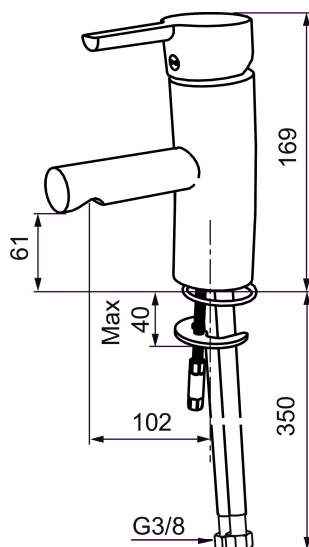

MORA MMIX B5 Waschtisch-Einhebelmischer

Die Armaturenserie Mora MMix verbindet attraktives skandinavisches Design mit anspruchsvollster Mora-Technologie.

Ihr Leistungsspektrum ist einzigartig: Sie spart Wasser und Energie, verhindert die Entstehung von Druckstößen im Trinkwassernetz und bietet aufgrund ihrer besonderen Kartuschen-Technologie eine besondere Leichtgängigkeit und eine lange Lebensdauer.

Artikel-Nr.: 733001 Flow 3 bar: 8,0 l/m

Ausführung: Chrom

Unique characteristics

Backflow protection unit type

- ESS (Energie-Spar-System)
- Mit Soft Closing zur Vermeidung von Druckstößen
- Einstellbare Mengen- und Temperaturbegrenzung
- Flexible Anschlussschläuche Soft-PEX®
- Lead Free (Bleifrei gem. Trinkwasserverordnung)
- Lochdurchmesser Ø33,5-37 mm