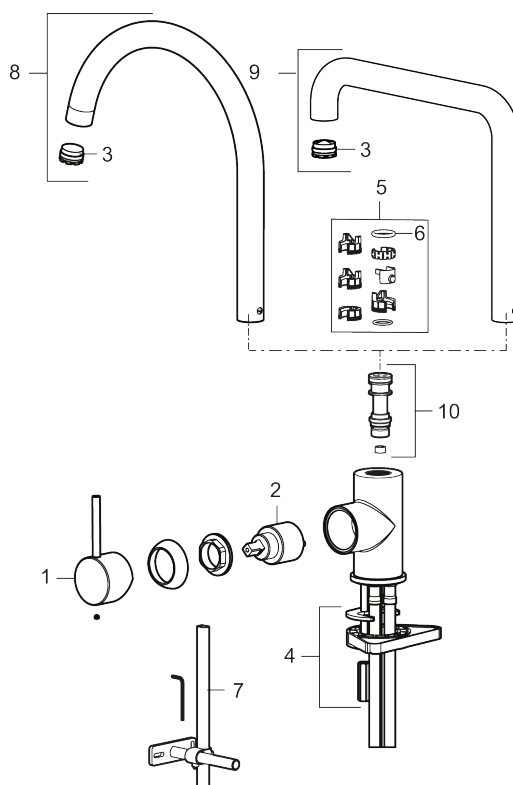

PRODUKTBESKRIVNING

INXX II soft köksblandare

Med en kromad hållbar nyans och kökskranens mjuka formspråk bidrar INXX II soft till ett lyxigt och elegant kök. Blandaren är testad och godkänd utifrån de byggregler som finns och är energieffektiv, vilket innebär att den ger en lägre vatten- och energiförbrukning utan att ge avkall på komforten.

Om serien

INXX II är en elegant och tidlös serie i en palett av noga utvalda nyanser. Kombinationen av hög kvalitet, sober design och skön komfort gör den till den ultimata serien.

Art.nr: 272101.CA

RSK: 8311260

Reservdelslista

NR.	ART.NR	RSK	BESKRIVNING
1	409700.AE	8394069	Spak, komplett, krom
1	409700.12AE	8394070	Spak, komplett, mattsvart
1	409700.22AE	8394071	Spak, komplett, mattvit
1	409700.44AE	8394072	Spak, komplett, mattgrå
1	409700.60AE	8394073	Spak, komplett, polerad mässing PVD
1	409700.62AE	8394074	Spak, komplett, borstad mässing PVD
1	409700.76AE	8394075	Spak, komplett, borstad nickel