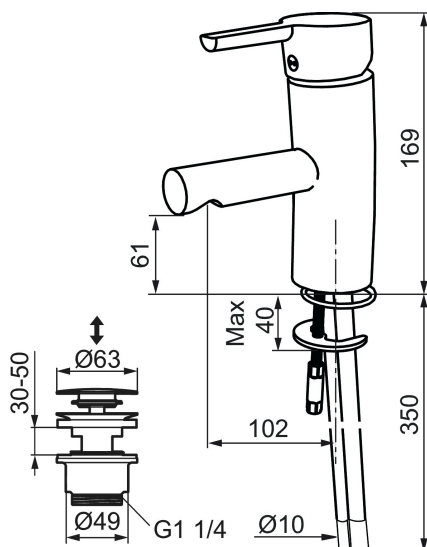

## MORA MMIX B5 tvättställsblandare

Mora MMIX kombinerar en formskön och ergonomisk design med en energieffektiv insida. Designen präglas av en smekamt böljande geometri och förmedlar en tidlös och sammanhängande stil över hela serien. Vårt unika miljökoncept EcoSafe™ ligger till grund för utvecklingsarbetet och bidrar till låg energiförbrukning och långsiktig miljöhänsyn. Blandaren är blyfri.

Art.nr: 733070.CA RSK: 8344516 Flöde 3 bar: 4,7 l/min  
Utförande: Krom, ansl. slät ände Ø10 mm

### Unika egenskaper

Skyddsmodul AA

- Med push down-ventil
- ESS (energisparsystem)
- Mjukstängning med keramisk tätning
- Omställbar flödesbegränsning och temperaturspär
- Eco (energi- och vattenbesparande konstantflödesstrålsamlare, 4,7 l/min vid 2–6 bar)
- Flexibla anslutningsrör i metallomspunnen Soft PEX®
- Godkänd av reumatikerförbundet
- Lead Free (blyfri), avser blandare
- Hålmått Ø33,5-37 mm