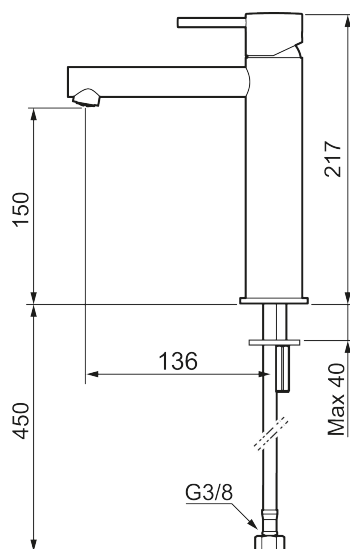

## MORA INXX II sharp, medium tvättställsblandare

INXX II tvättställsblandare finns i tre olika höjder där medium är en mellanhög blandare som passar till större handfat. Med en tålig mattvit nyans och tvättställsblandarens raka karaktär med lång pip och lutande munstycke – gör INXX II sharp både snygg och bekväm att använda. Blandaren är testad och godkänd utifrån de byggregler som finns och är energieffektiv, vilket innebär att den ger en lägre vatten- och energiförbrukning utan att ge avkall på komforten. Bottenventil finns som tillbehör i samma nyans.

- Keramisk tätning
- Omställbar flödesbegränsning och temperaturspär
- Eco (energi- och vattenbesparande konstantflödesstrålsamlare, 5 l/min vid 2–6 bar)
- Flexibla anslutningsrör i metallomspunnen Soft PEX<sup>®</sup>, lekande G3/8
- Hålmått Ø34-37 mm