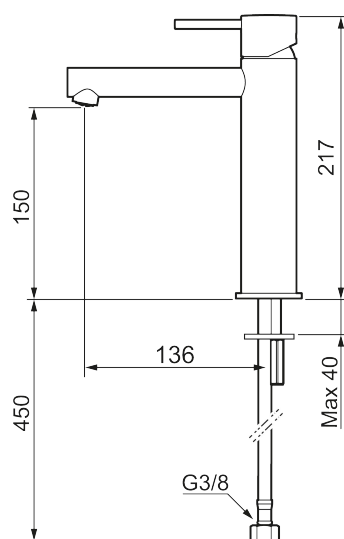

## INXX II sharp, medium tvättställsblandare

INXX II tvättställsblandare finns i tre olika höjder där medium är en mellanhög blandare som passar till större handfat. Med den eleganta hållbara nyansen borstad mässing och tvättställsblandarens raka karaktär med lång pip och lutande munstycke – gör INXX II sharp både snygg och bekväm att använda. Blandaren är testad och godkänd utifrån de byggregler som finns och är energieffektiv, vilket innebär att den ger en lägre vatten- och energiförbrukning utan att ge avkall på komforten. Bottenventil finns som tillbehör i samma nyans.

Utförande: Borstad mässing PVD

- Keramisk tätning
- Omställbar flödesbegränsning och temperaturspär
- Flexibla anslutningsrör i metallomspunnen Soft PEX<sup>®</sup>, lekande G3/8
- Hålmått Ø34-37 mm