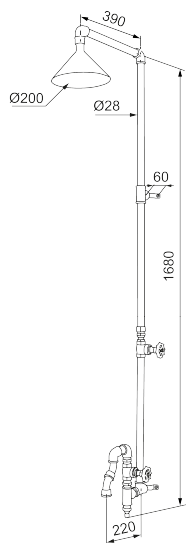

## Mora Garden vægmonteret udendørsbruser

Artikel-nummer: 400006 VVS: 743404101

Beskrivelse: Sort

- Udendørsbruserens vægmonterede model skrues op på en egnet væg eller stolpe eller et egnet træ med fire skruer.
- Den har to dyser: en loftsbruser og en vandhane længere nede.
- Brusestangen har et greb, der anvendes til at tænde og slukke for vandet fra hhv. bruser og vandhane.