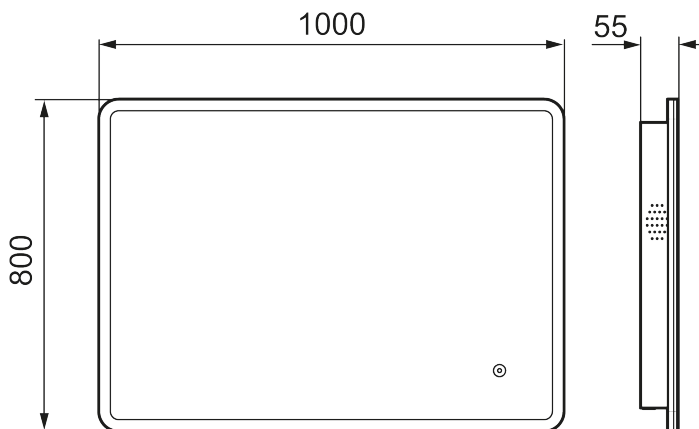

Bluetooth

Unike funksjoner

MORA CARA II, speil

Cara har et design som minner om Solo I, med hvit akrylramme, og touch-funksjon for å styre LED-belysningen. Caras belysning kan justeres i både lysstyrke og tone, slik at du får den rette stemningen på badet. Stemningen kan forsterkes ytterligere ved å legge til innebygde Bluetooth-høytalere.

Om serien

Minimalistisk design med skjult LED-belysning i rammen og valgfrie Bluetooth-høytalere for å gjøre baderommet komplett

Art.no.: 953133

Utførende: 1000 x 800 mm

- Ramme med belysning
- Energibesparende LED-belysning
- Smuss og ripebeskyttende glass med sikkerhetsfilm
- Anti-dugg
- Touch av/på
- Justerbar fargetemperatur 2700-6400 K
- IP44-sertifisert, CE-merket
- Bluetooth med innebygde høytalere
- Dybde: 55 mm