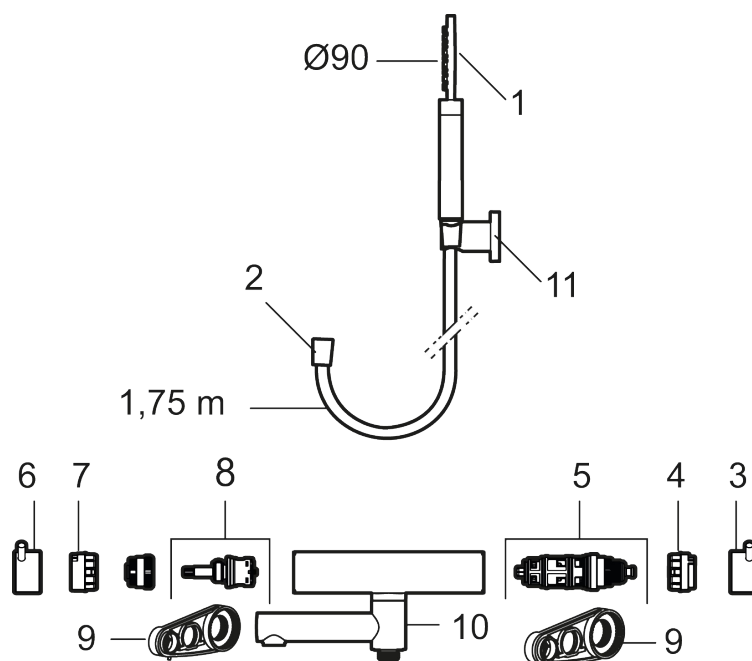

PRODUKTBESKRIVELSE

Termostatarmatur, MORA INXX II

I en slidstærk, matsort overflader og håndbruserens store, runde dyse giver armaturet en æstetisk følelse, og samtidigt skaber den forudsætningerne for et afslappende bad. INXX II er serien, som giver mulighed for en vandoplevelse i verdensklasse i form af en ensartet temperatur, høj komfort og en fremragende beskyttelse mod skoldning. Armaturet er testet og godkendt ud fra det gældende bygningsreglement og er energieffektivt, hvilket indebærer, at det giver et lavere vand- og energiforbrug uden at gå på kompromis med komforten.

Om serien

INXX II er en elegant og tidløs serie i en palet af nøje udvalgte overflader. Kombinationen af høj kvalitet, stilfuldt design og vidunderlig komfort gør den til den ypperligste serie.

Artikel-nummer: 270100.12   VVS: 722751111

Reservedelsliste

NR.	ART.NO	VVS	BESKRIVELSE
1	209575		Håndbruser, krom
1	209575.12		Håndbruser, matsort
1	209575.22		Håndbruser, mathvit
1	209575.44		Håndbruser, matgrå
1	209575.60		Håndbruser, polert messing PVD