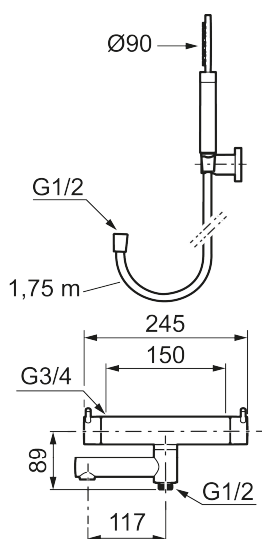

Termostatarmatur, MORA INXX II

I en slidstærk, matsort overflader og håndbruserens store, runde dyse giver armaturet en æstetisk følelse, og samtidigt skaber den forudsætningerne for et afslappende bad. INXX II er serien, som giver mulighed for en vandoplevelse i verdensklasse i form af en ensartet temperatur, høj komfort og en fremragende beskyttelse mod skoldning. Armaturet er testet og godkendt ud fra det gældende bygningsreglement og er energieffektivt, hvilket indebærer, at det giver et lavere vand- og energiforbrug uden at gå på kompromis med komforten.

Om serien

INXX II er en elegant og tidløs serie i en palet af nøje udvalgte overflader. Kombinationen af høj kvalitet, stilfuldt design og vidunderlig komfort gør den til den ypperligste serie.

Artikel-nummer:	VVS:	Flow 3 bar: 20,0
270100.12	722751111	l/m
Beskrivelse: Matsort		

- Inkl. håndbruser, vægbeslag og 1750 mm slange i metal med PVC og BPA fri slange indvendig.
- Unik tryk- og temperaturstyring.
- Kar 1/2" tilslutning til bruseslange.
- Integreret omskifter i svingtuden.
- Snavsfilter rundt om reguleringsindsatsen.
- Skoldningssikring v/38°C.
- Eco stop.
- 117 mm fremspring.
- Kontraventiler.
- 150-153 c/c.
- **5 års Kalk- og Temperaturgaranti.**