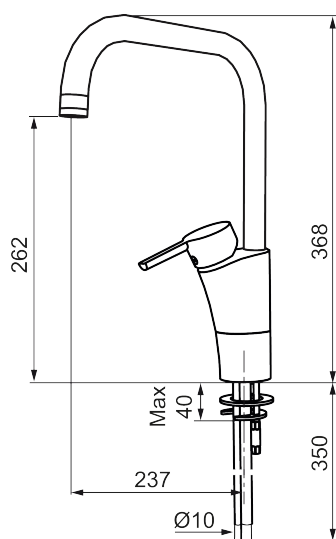

MORA MMIX K7 köksblandare

Mora MMIX kombinerar en formskön och ergonomisk design med en energieffektiv insida. Designen präglas av en smekamt böljande geometri och förmedlar en tidlös och sammanhängande stil över hela serien. Vårt unika miljökoncept EcoSafe™ ligger till grund för utvecklingsarbetet och bidrar till låg energiförbrukning och långsiktig miljöhänsyn. Blandaren är blyfri.

Art.nr: 732050 RSK: 8318374 Flöde 3 bar: 7,3 l/min
Utförande: Krom, ansl. slät ände Ø10 mm

Unika egenskaper

Skyddsmodul 

- BVB ID 54013
- ESS (energisparsystem)
- Mjukstängning med keramisk tätning
- Omställbar flödesbegränsning och temperaturspär
- Eco (energi- och vattenbesparande strålsamlare)
- Flexibla anslutningsrör i metallomspunnen Soft PEX®
- Svängbar pip 60°, 85°, 110° eller 360°
- Godkänd av reumatikerförbundet
- Lead Free (blyfri)
- Hålmått Ø32-37 mm