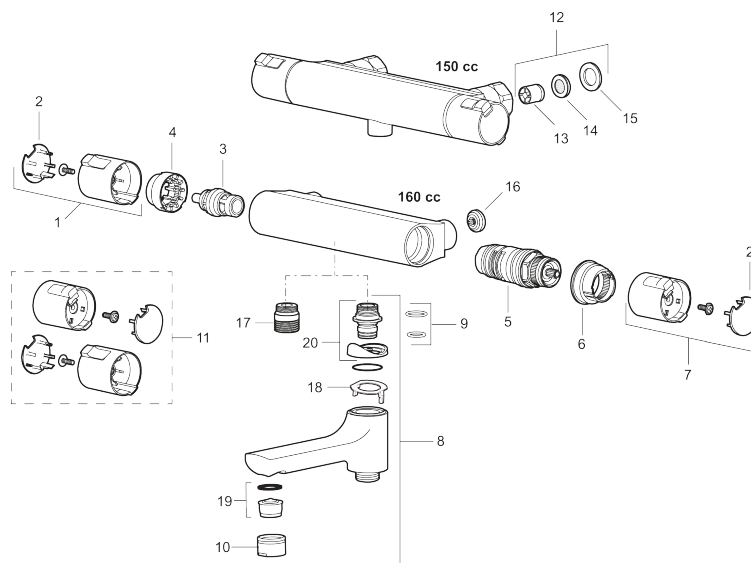

Art.nr: 241150 RSK: 8344176

Utförande: Krom, 150 c/c

Unika egenskaper

Skyddsmodul 

- OBS! 150 c/c
- Duschanslutning upp
- Säkerhetsspärr 38° och 42°
- Eco-stopp
- Utsprång med väggbrička 80 mm
- Ansl. inv. G3/4
- Återströmningsskydd enligt EU-standard SS-EN 1717
- Extra greppvänliga vred, godkänd av reumatikerförbundet

PRODUKTBESKRIVNING

CERA T4 duschblandare

I Mora Cera har vi eftersträvat den perfekta kombinationen mellan hög komfort, låg vattenförbrukning och ett modernt formspråk. Med den senaste utvecklingen inom energiteknik, har vi till exempel halverat vattenförbrukningen i duschen - utan att kompromissa på komforten. Jämn temperatur i dusch och bad gör blandaren säker att använda för hela familjen.

Art.nr: 241150

RSK: 8344176

Reservdelslista

NR.	ART.NR	RSK	BESKRIVNING
1	409653.AA	8345188	Mängdvred, komplett, krom, butiksförpackad
2	409658.AA	8345190	Täcklock, krom, butiksförpackad
3	S600274	8397028	Keramiskt överstycke G1/2
4	708079.AE		Eco, stoppring, avstängning
5	708764.AE	8345114	Termostatinsats
6	209556.AE	8345184	Stoppring, temperatur
7	409654.AA	8345189	Temperaturvred, komplett, krom, butiksförpackad
8	409656	8344876	Utloppspip för ombyggnad av duschblandare
9	209519.AE	8938340	O-ringar
10	131415.AE	8281512	Hylsa M24 utv., 15 mm, krom
11	409650.AA	8345187	Mängd- och temperaturvred, komplett, krom, butiksförpackad
12	708338.AE		Backventil (2 st), 150 c/c
13	139465.AE	8186872	Patronbackventil, 150 c/c
14	708080.AE		Silhållare, 150 c/c

NR.	ART.NR	RSK	BESKRIVNING
15	709339.AE	8938274	Packning 24/15x2, 2-pack
16	129380.AE	8345651	Backventil (2 st), 160 c/c
17	409659.AE	8187025	Utloppsnyckel M18x1xG1/2
18	38521000	8295345	Spärring
19	139783.AE	8281546	Strålsamlarinsats, 20–24 l/min vid 3 bar
20	209494.AE	8314141	Nippel, till badkarsblandare