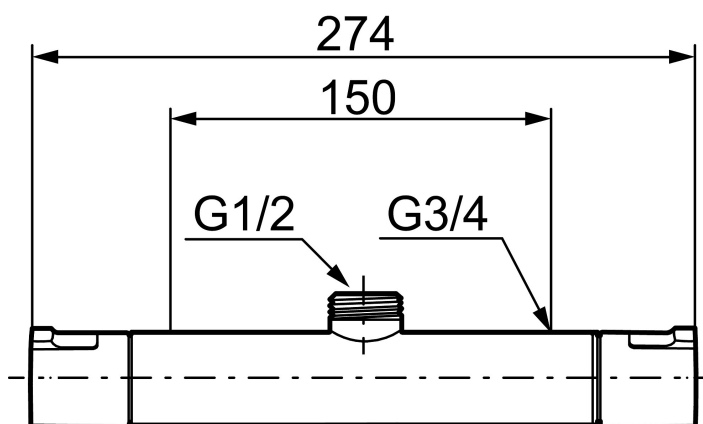

Art.nr: 241150 RSK: 8344176

Utförande: Krom, 150 c/c

Unika egenskaper

Skyddsmodul 

- OBS! 150 c/c
- Duschanslutning upp
- Säkerhetsspärr 38° och 42°
- Eco-stopp
- Utsprång med väggbrička 80 mm
- Ansl. inv. G3/4
- Återströmningsskydd enligt EU-standard SS-EN 1717
- Extra greppvänliga vred, godkänd av reumatikerförbundet