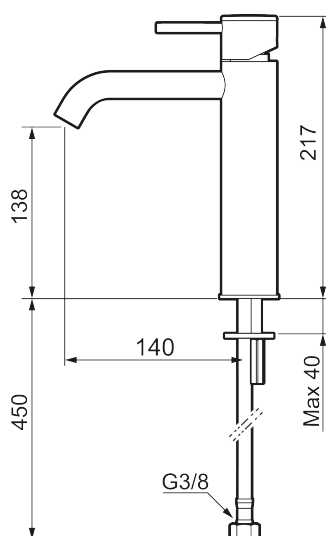

## MORA INXX II soft, medium servantbatteri

INXX II servantkran finnes i tre ulike høyder der medium er en mellomhøy kran som passer til større håndfat. Med en holdbar mattsvart nyanse og servantkranens stilrene form, øker INXX II soft baderommets komfort og gir en følelse av kvalitet og eleganse. Blandebatteriet er testet og godkjent ut fra gjeldende byggeregler og det er energieffektivt, noe som innebærer at man får et lavere vann- og energiforbruk uten å gi avkall på komforten. Bunnventil finnes som tilbehør i samme nyanse.

- Vannmengdebegrenser og temperatursperre
- Mora Eco konstantvannmengde 5 l/min ved 2-6 bar
- Fleksible Soft PEX®-rør med 3/8" mutter

PRODUKTBESKRIVNING