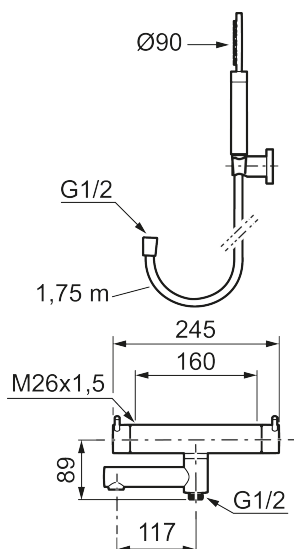

Unika egenskaper

Skyddsmodul **EB**

- Med handdusch, upphängare och metallomspunnen slang 1750 mm, PVC- och BPA-fri innerslang
- Utloppspip med inbyggd omkastare
- Tryckbalanserad termostatsats
- Säkerhetspär 38°
- Eco-stopp
- Piputsprång med väggbrixa 173 mm
- Återströmningsskydd enligt EU-standard SS-EN 1717