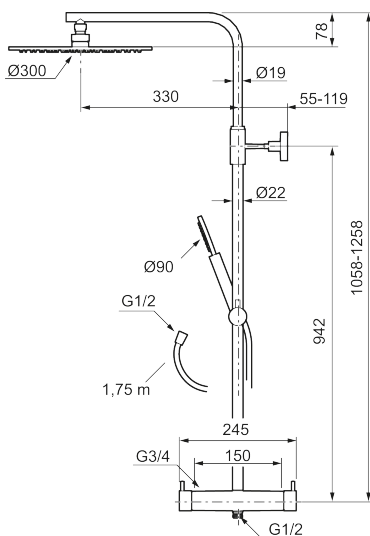

MORA INXX II shower system kit

Med en holdbar matthvit nyanse forener INXX II klassisk design med høy ytelse og tilbyr en jevn temperatur, høy komfort og et sterkt vern mot skålding. Takdusjens store, tynne taksil gjør at dusjen passer like bra i et baderom med sterk karakter og effektfulle former som i et stilrent baderom skapt for avkoblede stunder. Blandebatteriet er testet og godkjent ut fra gjeldende byggeregler og det er energieffektivt, noe som innebærer at man får et lavere vann- og energiforbruk uten å gi avkall på komforten. INXX II er serien som tilbyr en vannopplevelse i verdensklasse.

Om serien

INXX II er en elegant og tidløs serie i en palett av nøyte utvalgte nyanser. Kombinasjonen av høy kvalitet, stilren design og herlig komfort gjør den til den ultimate serien.

Art.no.: 271900.22 NRF-nummer: 4290496 Flow 3 bar: 11,3 l/m

Utførende: Matthvit

- Sikkerhetsbatteri med takdusj
- Trykk- og termostatstyrt
- Eco mengdeknapp
- Sperreknapp 38°C
- Med keramisk reversibel overdel
- Med tilbakeslagsventiler etter standard EN 1717
- Med antikalksystem "Easy Clean"
- Hånddusj 7,5 l/min og takdusj 11 l/min
- Metallslange 1,75 m, PVC/BPA-fri innerslange
- Justerbar stang
- OBS! Dekkskiver og anslutningskupper bestilles separat