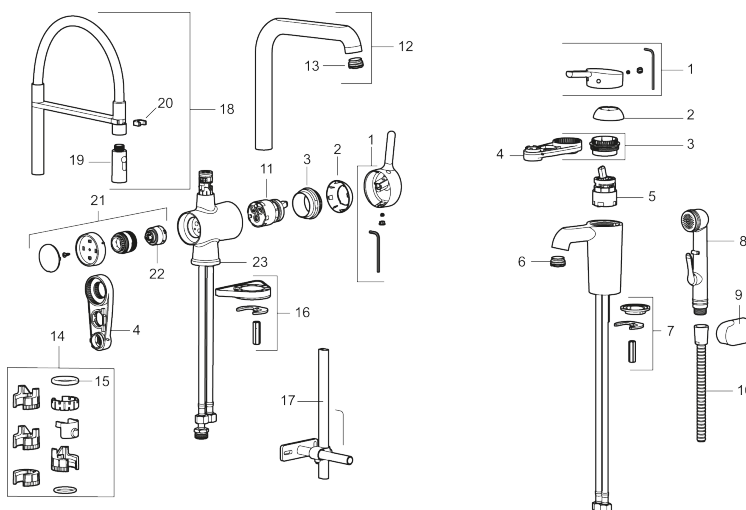

PRODUKTBESKRIVNING

MORA ONE servantbatteri med forhøyet sokkel

Mora One er en serie blandebatterier som på en stilfull og elegant måte forteller om brukervennlighet, skjønnhet og holdbarhet. Mora One henter inspirasjon fra Mora Armatur sin 90-årige historie, men er designet for et moderne hjem. Thomas Sandell, arkitekt og designer, har designet Mora One, den er blant annet inspirert av den klassiske gårdspumpen. Mora One har i likhet med gårdspumpen et konisk kropp og skarpe overganger til de flate overflater. Mora One har avanserte og utprøvd teknologi. Blandebatteriene bidrar til en mer bærekraftig verden ved å spare så mye vann og energi som mulig uten at det går ut over komforten.

Art.no.: 263081.CA

NRF-nummer: 4290338

Reservedelsliste

NR.	ART. NO.	NRF-NUMMER	BESKRIVELSE
1	409560.AE	4290632	Spak, komplett
2	409580.AE	4290639	Dekkhylse
3	409570.AE	4290638	Innsatsmutter inkl serviceverktøy
4	891096.AE	4294142	Serviceverktøy
5	409403.AE		Innsats ESS, inkl. serviceverktøy
5	409405.AE		Innsats ESS, inkl nøkkel ,Turbo Jet
6	409565.AE	4290637	Strålesamler M24 utv., 5 l/min ved 2–6 bar
7	409387.AE	4294118	Monteringstilbehør for servantbatterier
8	S600206	4305294	Selvstengende hånddusj, krom
9	130732.AE	4294741	Hånddusjholder, Krom
10	S600207		Høytrykkslange, lengde 1,5 m, krom