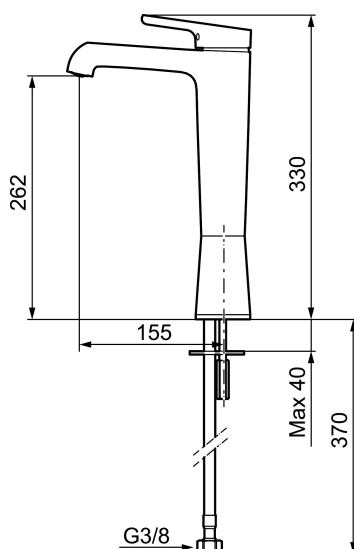

Unike funksjoner

Tilbakeslagssikring

- Mykstengende
- ESS (Energisparesystem)
- Vannmengdebegrenser og temperatursperre
- Mora Eco konstantvannmengde 5 l/min ved 2-6 bar
- Fleksible Soft PEX®-rør med 3/8" mutter