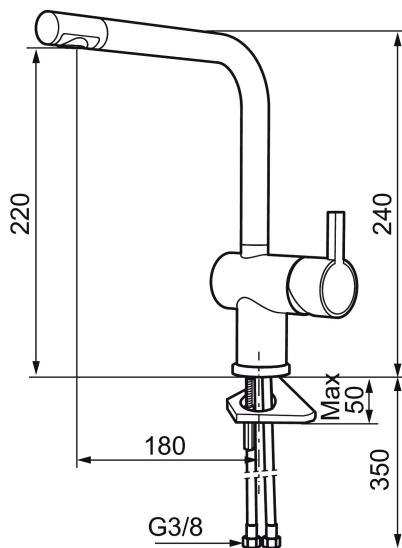

## Mora Rexx K6 keittiöhana

Mora Rexx on skandinaavista muotoilua ja toimivuutta parhaimmillaan. Minimalistinen sarja, jossa tärkeintä on yksinkertaisuus. Sarjan innovatiivisuus on sen tarkkuudessa. Kun traditio ja käsityö lyövät kättä modernien valmistusmenetelmien ja innoittavan muotoilun kanssa, on tuloksena Mora Rexx. Mora Rexx on sisäänrakennettua älykästä toimivuutta tarjoava kaunis keittiöhana.

Tuote-nro: 707110.0011 LVI: 6261165 Flow 3 bar: 8,1 l/m

Kuvaus: Kromi/musta

- ESS-energiansäästötoiminto
- Keraaminen säätöosa
- Vesimäärän ja lämpötilan esisäätö
- Eco-poresuutin
- Joustavat Soft PEX<sup>®</sup>- liitosletkut 3/8" liitosmutterilla
- Juoksuputken rajoitus valittavissa 60° tai 120°
- Asennusreikä Ø32-35 mm
- Ääniluokka 1