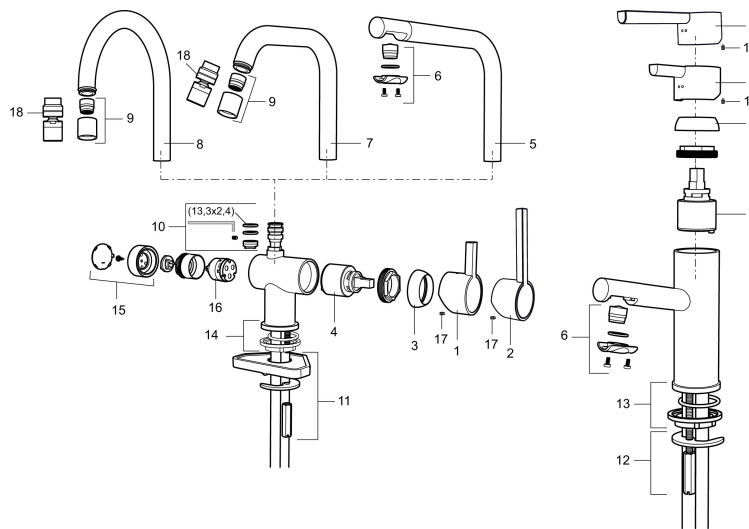

Art.nr: 707151 RSK: 8344421 Flöde 3 bar: 7,6 l/min
Utförande: Krom

Unika egenskaper

Skyddsmodul 

- Självtängande handdusch, slang 1500 mm och upphängare
- ESS (energisparsystem)
- Keramisk tätning
- Omställbar flödesbegränsning och temperaturspär
- Flexibla anslutningsrör i metallomspunnen Soft PEX®
- Återströmningsskydd enligt EU-standard SS-EN 1717
- Hålmått Ø32-37mm (Ø32-35 mm rekommenderas)

Art.nr: 707151

RSK: 8344421

Reservdelslista

NR.	ART.NR	RSK	BESKRIVNING
	37885000	8594518	Planpackning t Soft PEX®-rör 3/8, 10-pack
1	209500.AE	8346901	Spak, krom
1	209500.0011AE	8346917	Spak, krom/svart
2	409337	8346503	Care-spak, komplett, krom
3	209501.AE	8346902	Täckhuv, krom
4	209493.AE	8345204	Keramikinsats ESS
4	708301.AE	8345093	Keramikinsats
5	209506.AE	8346907	Utloppspip K6, komplett, krom
5	209506.0011AE	8326728	Utloppspip K6, komplett, krom/svart
6	209502.AE	8346903	Strålsamlarkit, L-pip, 7,6 l/min vid 2–6 bar, krom
6	209502.0011AE	8346921	Strålsamlarkit, L-pip, 7,6 l/min vid 2–6 bar, krom/svart
7	209508.AE	8346909	Utloppspip K7, komplett, krom
8	209507.AE	8346908	Utloppspip K5, komplett, krom
9	209503.AE	8346904	Strålsamlare M18 Inv., 7,6 l/min vid 2–6 bar, krom
10	209520.AE	8346910	Packningsats (blått spärsegment)

NR.	ART.NR	RSK	BESKRIVNING
11	708779.AE		Fästdetaljer, kök
12	209518.AE	8346911	Fästdetaljer
13	209562.AE		Fot fkr med centrerpackning, tvätt
14	209563.AE	8295335	Fot fkr med centrerpackning, kök
15	209505.AE	8346906	Diskmaskinsvred, krom
16	S600337	8346905	Insats för diskmaskinsavstängning, med serviceverktyg
16	S600316	8387265	Insats för diskmaskinsavstängning, utan serviceverktyg
17	459013		Låsskruv M4x5
18	409480.AE	8393983	Ledbar strålsamlare M18 inv., 7–9 l/min vid 3 bar