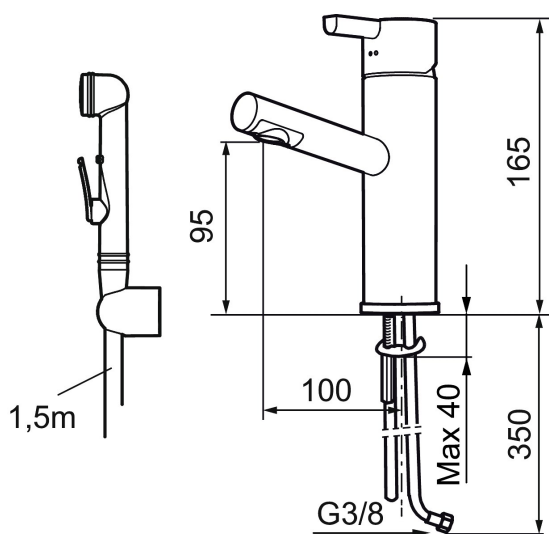

Art.nr: 707151 RSK: 8344421 Flöde 3 bar: 7,6 l/min
Utförande: Krom

Unika egenskaper

Skyddsmodul 

- Självtängande handdusch, slang 1500 mm och upphängare
- ESS (energisparsystem)
- Keramisk tätning
- Omställbar flödesbegränsning och temperaturspär
- Flexibla anslutningsrör i metallomspunnen Soft PEX®
- Återströmningsskydd enligt EU-standard SS-EN 1717
- Hålmått Ø32-37mm (Ø32-35 mm rekommenderas)

PRODUKTBESKRIVNING

MORA REXX B5 tvättställsblandare

Mora REXX är essensen av skandinavisk design och funktionalitet. Serien är minimalistisk och med enkelheten i fokus. Dess precision är dess innovation. När tradition och hantverk samsas med moderna tillverkningsmetoder och inspirerande formgivning, blir resultatet Mora REXX. Här i form av en vacker tvättställsblandare med smart funktionalitet och handdusch.

Art.nr: 707151

RSK: 8344421

Reservdelslista

NR.	ART.NR	RSK	BESKRIVNING
	37885000	8594518	Planpackning t Soft PEX®-rör 3/8, 10-pack
1	209500.AE	8346901	Spak, krom
1	209500.0011AE	8346917	Spak, krom/svart
2	409337	8346503	Care-spak, komplett, krom
3	209501.AE	8346902	Täckhuv, krom
4	209493.AE	8345204	Keramikinsats ESS
4	708301.AE	8345093	Keramikinsats
5	209506.AE	8346907	Utloppspip K6, komplett, krom
5	209506.0011AE	8326728	Utloppspip K6, komplett, krom/svart
6	209502.AE	8346903	Strålsamlarkit, L-pip, 7,6 l/min vid 2–6 bar, krom
6	209502.0011AE	8346921	Strålsamlarkit, L-pip, 7,6 l/min vid 2–6 bar, krom/svart
7	209508.AE	8346909	Utloppspip K7, komplett, krom
8	209507.AE	8346908	Utloppspip K5, komplett, krom
9	209503.AE	8346904	Strålsamlare M18 Inv., 7,6 l/min vid 2–6 bar, krom
10	209520.AE	8346910	Packningsats (blått spärsegment)