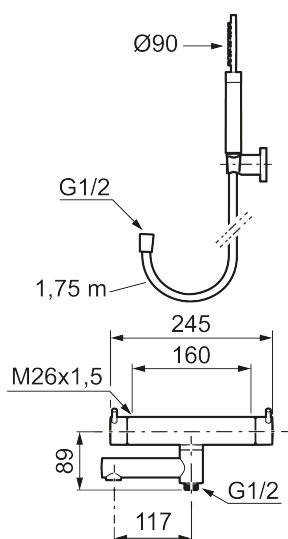

Utförande: Krom, 160 c/c

Unika egenskaper

Skyddsmodul 

- Med handdusch, upphängare och metallomspunnen slang 1750 mm, PVC- och BPA-fri innerslang
- Utloppspip med inbyggd omkastare
- Tryckbalanserad termostatsats
- Säkerhetsspärr 38°
- Eco-stopp
- Piputsprång med väggbricka 173 mm
- Återströmningsskydd enligt EU-standard SS-EN 1717