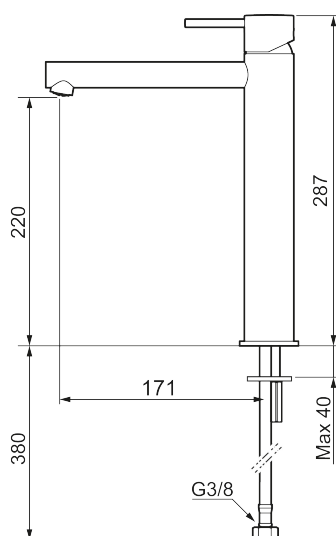

MORA INXX II sharp, high

INXX II håndvaskarmatur findes i tre forskellige højder, hvor high er et højt armatur, der er tilpasset vaskefade. I en slidstærk, matsort overflader og håndvaskarmaturets lige profil med lang tud og skrå studs – er INXX II sharp både smukt og behageligt i brug. Armaturet er testet og godkendt ud fra det gældende bygningsreglement og er energieffektivt, hvilket indebærer, at det giver et lavere vand- og energiforbrug uden at gå på kompromis med komforten. Bundventilen fås som tilbehør i samme overflader.

273023.12CA

VVS:

701491411

Flow 3 bar: 4,5

l/m

Beskrivelse: Matsort

Unikke egenskaber

Tilbageløbssikring

- Til håndvask.
- 171 mm fremspring.
- Keramisk tætning.
- Indbygget temperatur- og flowbegrænser.
- Flexible tilslutningsslanger.
- Hulmål Ø34-37 mm.

PRODUKTBESKRIVELSE

MORA INXX II sharp, high

INXX II håndvaskarmatur findes i tre forskellige højder, hvor high er et højt armatur, der er tilpasset vaskefade. I en slidstærk, matsort overflader og håndvaskarmaturets lige profil med lang tud og skrå studs – er INXX II sharp både smukt og behageligt i brug. Armaturet er testet og godkendt ud fra det gældende bygningsreglement og er energieffektivt, hvilket indebærer, at det giver et lavere vand- og energiforbrug uden at gå på kompromis med komforten. Bundventilen fås som tilbehør i samme overflader.