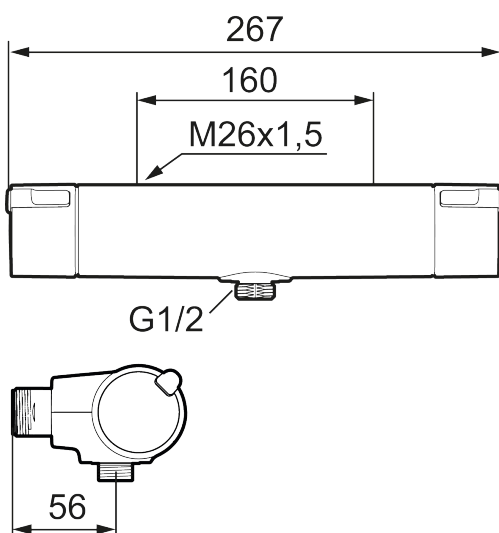

Art.nr: 331000 RSK: 8350301 Flöde 3 bar: 12,0 l/min

Utförande: Krom, 160 c/c

Unika egenskaper

Skyddsmodul 

- Duschanslutning ned
- Tryckbalanserad termostatinsats
- Säkerhetsspärr 38°
- Eco-stopp
- Lead Free (blyfri)
- Återströmningsskydd enligt EU-standard SS-EN 1717