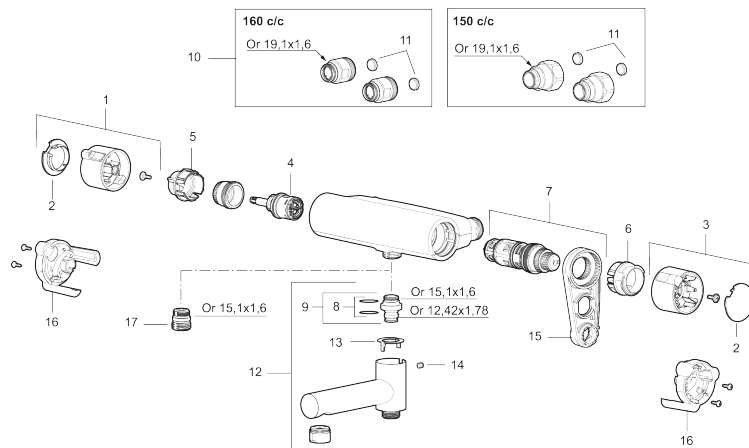

Art.nr: 331000 RSK: 8350301 Flöde 3 bar: 12,0 l/min

Utförande: Krom, 160 c/c

Unika egenskaper

Skyddsmodul 

- Duschanslutning ned
- Tryckbalanserad termostatinsats
- Säkerhetsspärr 38°
- Eco-stopp
- Lead Free (blyfri)
- Återströmningsskydd enligt EU-standard SS-EN 1717

Art.nr: 331000

RSK: 8350301

Reservdelslista

NR.	ART.NR	RSK	BESKRIVNING
1	S600191	8397017	Mängdvred, komplett, krom
2	S600192	8397019	Täcklock, krom, 2-pack
3	S600190	8397018	Temperaturvred, komplett, krom
4	S600020	8441462	Keramiskt överstycke, med serviceverktyg (duschblandare)
4	S600021	8441463	Keramiskt överstycke, med serviceverktyg (badkarsblandare), och för duschblandare MMIX II med utl. upp
5	S600086	8439710	Stoppring, standard
6	S600087	8439711	Skällningsskyddsring
6	S600026	8439708	Skällningsskyddsring, max 42°
7	S600084	8439709	Termostatinsats, komplett med serviceverktyg
8	209519.AE	8938340	O-ringar
9	409366.AE		Nippel M18x1 (badkarsblandare)
10	409361.AE	8228492	Anslutningsnippel (160 c/c)
11	409359.AA	8345172	Filtersats för anslutningskoppling, butiksförpackad
12	409356	8344853	Utloppspip för ombyggnad av duschblandare
13	129154.AE	8295332	Spärring
14	708655.AE	8295447	Låsskruv

NR.	ART.NR	RSK	BESKRIVNING
15	891096.AE	8345921	Serviceverktyg
16	S600193	8397020	Care-vingar, svart, 2-pack
17	S600088	8439712	Nippel M18x1-G1/2 (duschblandare)