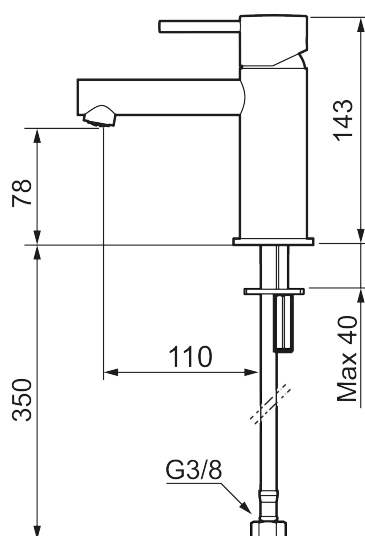

## MORA INXX II sharp, small servantbatteri

INXX II servantkran finnes i tre ulike høyder der small er en lav kran som er tilpasset for mindre håndvask. Med en holdbar mattgrå nyanse og servantkranens rette karakter med lang tut og lutende munnstykke – gjør INXX II sharp både pen og bekvem å bruke. Blandebatteriet er testet og godkjent ut fra gjeldende byggeregler og det er energieffektivt, noe som innebærer at man får et lavere vann- og energiforbruk uten å gi avkall på komforten. Bunnventil finnes som tilbehør i samme nyanse.

- Vannmengdebegrenser og temperatursperre
- Fleksible Soft PEX®-rør med 3/8" mutter