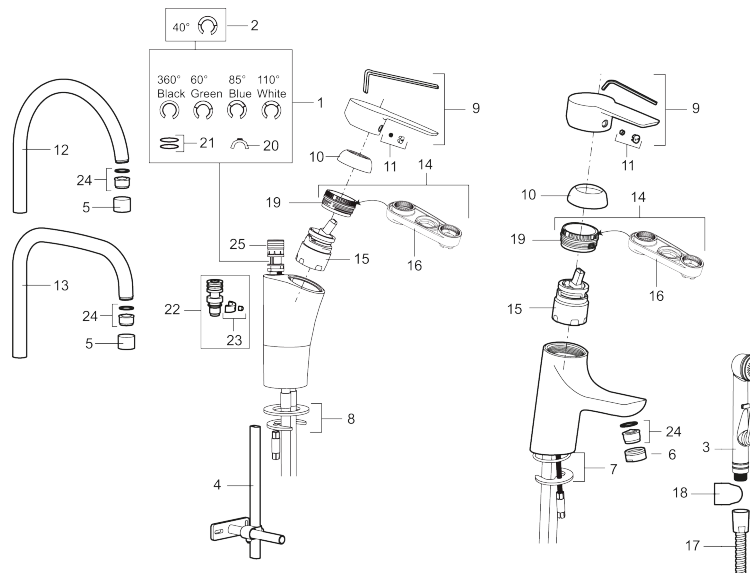

Unieke karaktereigenschappen

Type terugstroombeveiliging 

MORA CERA K5 keukenmengkraan

Artikelnummer: 242101 Flow 3 bar: 7,7 l/m

Omschrijving: Chroom

- ESS (Energie Spaar Systeem)
- Soft closing principe met keramische afdichtingen
- Instelbare volumestroom- en temperatuurbegrenzing
- Eco (Energie- en waterbesparende volumestroombegrenzer)
- Draaibare uitloop 60°, 85°, 110° of 360° (begrenzer voor 60° of 110° inbegrepen)
- Flexibele aansluitslangen 3/8" wartel
- Goedgekeurd door de Zweedse Reuma Vereniging
- Kraangat Ø32-37 mm

PRODUCTOMSCHRIJVING

MORA CERA K5 keukenmengkraan

Artikelnummer: 242101

Onderdelen lijst

NR.	ARTIKELNR.	OMSCHRIJVING
1	S600299	Afdicht- en begrenzerset voor kranen
2	209543.AE	Begrenzer draaihoek uitloop 40°
3	S600206	Zelfsluitende handdouche, chroom
4	S600308	Stabilisatie kit
5	131410.AE	Behuizing M22 bidr.
6	131413.AE	Behuizing M24 budr., 13 mm
7	S600160	Bevestigingsset voor wastafel kraan
8	S600159	Bevestigingsset voor keukenkraan
9	409600.AE	Hendel, compleet
10	409391.AE	Afdekdop
11	409392.AE	Kleurmarkering en schroef voor hendel
12	409395.AE	Uitloop K5, compleet
13	409396.AE	Uitloop K7, compleet
14	409393.AE	Vergrendelingsmoer, met servicegereedschap
15	S600273	Keramisch patroon, met servicegereedschap
16	S600298	Servicegereedschap
17	S600207	Doucheslang, 1500 mm
18	130732.AE	Wandsteun

NR.	ARTIKELNR.	OMSCHRIJVING
19	439060.AE	Moer
20	309519.AE	Stop-plug, 2 st. (Zwart/grijs)
21	708843.AE	O-ring (15,54 x 2,62), 2 St.
22	109016.AE	Nippel voor uitloop, compleet voor vaste uitloop
23	139595.AE	Bev. schroef met begrenzer-clip
24	132205.AE	Inzet voor straalregelaar, 5 l/min at 200–600 kPa
24	S600319	Inzet voor straalregelaar, 7–9 l/min van 300 kPa
24	132408.AE	Inzet voor straalregelaar, 8 l/min at 200–600 kPa
25	S600018	Bevestigingsset, compleet