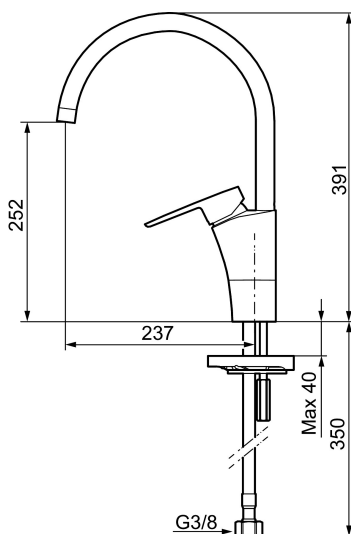

Unieke karaktereigenschappen

Type terugstroombeveiliging 

MORA CERA K5 keukenmengkraan

Artikelnummer: 242101 Flow 3 bar: 7,7 l/m

Omschrijving: Chroom

- ESS (Energie Spaar Systeem)
- Soft closing principe met keramische afdichtingen
- Instelbare volumestroom- en temperatuurbegrenzing
- Eco (Energie- en waterbesparende volumestroombegrenzer)
- Draaibare uitloop 60°, 85°, 110° of 360° (begrenzer voor 60° of 110° inbegrepen)
- Flexibele aansluitslangen 3/8" wartel
- Goedgekeurd door de Zweedse Reuma Vereniging
- Kraangat Ø32-37 mm

PRODUCTOMSCHRIJVING

MORA CERA K5 keukenmengkraan

Artikelnummer: 242101

Onderdelen lijst

NR.	ARTIKELNR.	OMSCHRIJVING
1	S600299	Afdicht- en begrenzerset voor kranen
2	209543.AE	Begrenzer draaihoek uitloop 40°
3	S600206	Zelfsluitende handdouche, chroom
4	S600308	Stabilisatie kit
5	131410.AE	Behuizing M22 bidr.
6	131413.AE	Behuizing M24 budr., 13 mm
7	S600160	Bevestigingsset voor wastafel kraan
8	S600159	Bevestigingsset voor keukenkraan
9	409600.AE	Hendel, compleet
10	409391.AE	Afdekdop
11	409392.AE	Kleurmarkering en schroef voor hendel
12	409395.AE	Uitloop K5, compleet
13	409396.AE	Uitloop K7, compleet
14	409393.AE	Vergrendelingsmoer, met servicegereedschap
15	S600273	Keramisch patroon, met servicegereedschap
16	S600298	Servicegereedschap
17	S600207	Doucheslang, 1500 mm
18	130732.AE	Wandsteun

NR.	ARTIKELNR.	OMSCHRIJVING
19	439060.AE	Moer
20	309519.AE	Stop-plug, 2 st. (Zwart/grijs)
21	708843.AE	O-ring (15,54 x 2,62), 2 St.
22	109016.AE	Nippel voor uitloop, compleet voor vaste uitloop
23	139595.AE	Bev. schroef met begrenzer-clip
24	132205.AE	Inzet voor straalregelaar, 5 l/min at 200–600 kPa
24	S600319	Inzet voor straalregelaar, 7–9 l/min van 300 kPa
24	132408.AE	Inzet voor straalregelaar, 8 l/min at 200–600 kPa
25	S600018	Bevestigingsset, compleet