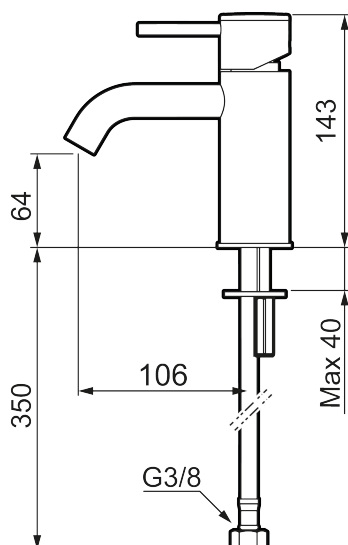

MORA INXX II soft, small

INXX II håndvaskarmatur findes i tre forskellige højder, hvor small er et lavt armatur, der er tilpasset mindre håndvaske. I den moderne, holdbare overflader poleret messing og håndvaskarmaturets stilrene form højner INXX II soft badeværelsets standard og giver en følelse af kvalitet og elegance. Armaturet er testet og godkendt ud fra det gældende bygningsreglement og er energieffektivt, hvilket indebærer, at det giver et lavere vand- og energiforbrug uden at gå på kompromis med komforten. Bundventilen fås som tilbehør i samme overflader.

Om serien

INXX II er en elegant og tidløs serie i en palet af nøje udvalgte overflader. Kombinationen af høj kvalitet, stilfuldt design og vidunderlig komfort gør den til den ypperligste serie.

Artikel-nummer: 273001.60CA
VVS: 701495285
Flow 3 bar: 4,5 l/m
Beskrivelse: Poleret messing PVD

Unikke egenskaber

Tilbageløbssikring

- Til håndvask.
- 106 mm fremspring.
- Keramisk tætning.
- Indbygget temperatur- og flowbegrænser.
- Eco (Energi- og vandbesparende konstantvandstrømsperlator 5 l/min) ved 2-6 bar.
- Flexible tilslutningsslanger.
- Hulmål Ø34-37 mm.